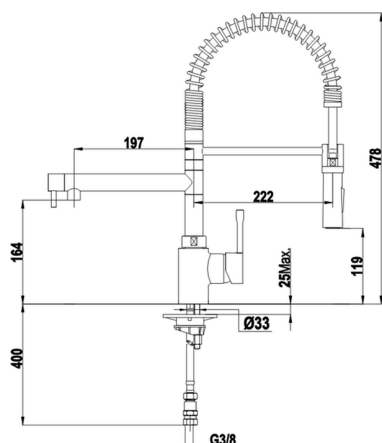

Miscelatore monocomando lavello docc. estraibile KITCHEN_LC100100

MODELLO **LC100100**

Miscelatore monocomando lavello
docc.estraibile,bocca girevole,doccetta 2 getti

FINITURE DISPONIBILI

21 21 Cromo

CARATTERISTICHE

Ricambio Cartuccia **ZZ95274000**

Cartuccia Monocomando 40 mm

2025-04-03