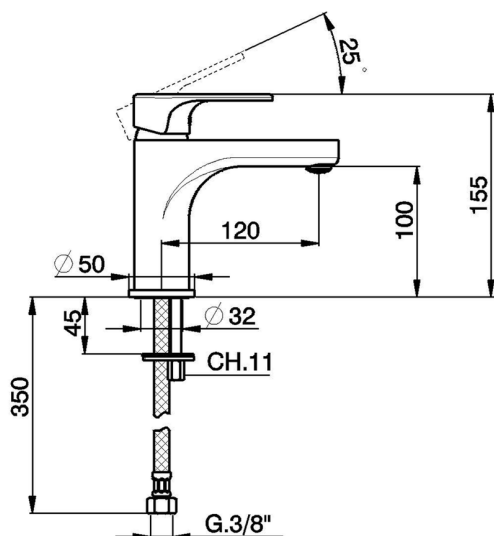

Miscelatore monocomando lavabo large H3_AH000500

MODELLO **AH000500**

Miscelatore monocomando lavabo large, senza scarico automatico, flex inox G.3/8"

FINITURE DISPONIBILI

-  **21** 21 Cromo
-  **2F** 2F Nichel Spazzolato
-  **40** 40 Nero Opaco

CARATTERISTICHE

Ricambio Cartuccia **ZZ95435000**

Cartuccia Monocomando 35 mm

EcoStop

Con il Dispositivo EcoStop l'apertura dell'acqua avviene con un punto duro al 50% circa della portata. Un fermo a metà apertura, da vincere con una leggera forza solo e soltanto quando ci sia una reale necessità di richiesta d'acqua alla massima portata. Ciò permette di consumare fino al 50% in meno di acqua.

Miscelatore monocomando lavabo large H3_AH000500

AH000500

<http://www.huberitalia.com/miscelatore-monocomando-lavabo-large-h3-ah000500>

2025-04-02