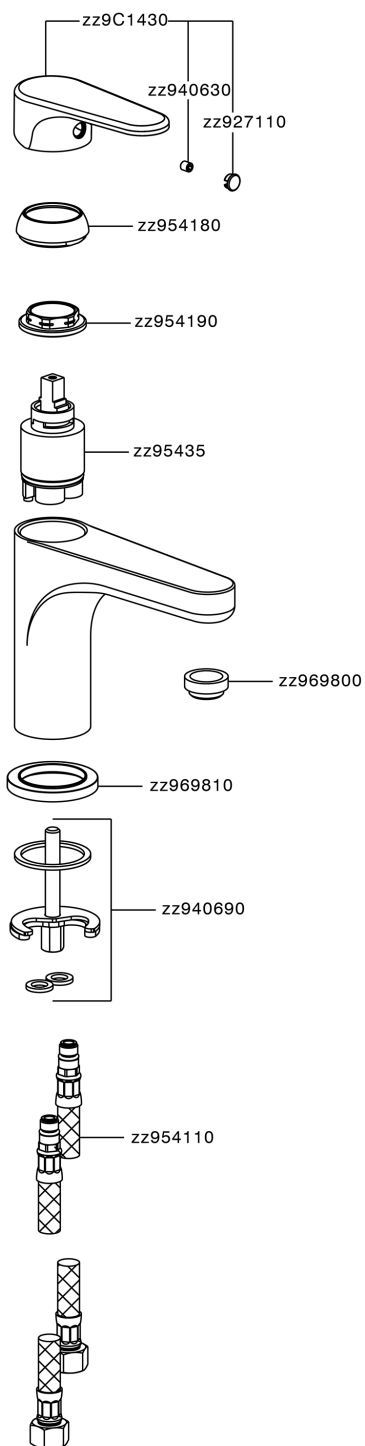

Miscelatore monocomando lavabo large H3_AH000500

MODELLO **AH000500**

Miscelatore monocomando lavabo large, senza scarico automatico, flex inox G.3/8"

FINITURE DISPONIBILI

-  **21** 21 Cromo
-  **2F** 2F Nichel Spazzolato
-  **40** 40 Nero Opaco

CARATTERISTICHE

Ricambio Cartuccia **ZZ95435000**

Cartuccia Monocomando 35 mm

EcoStop

Con il Dispositivo EcoStop l'apertura dell'acqua avviene con un punto duro al 50% circa della portata. Un fermo a metà apertura, da vincere con una leggera forza solo e soltanto quando ci sia una reale necessità di richiesta d'acqua alla massima portata. Ciò permette di consumare fino al 50% in meno di acqua.

Miscelatore monocomando lavabo large H3_AH000500

AH000500

<http://www.huberitalia.com/miscelatore-monocomando-lavabo-large-h3-ah000500>

2025-04-02