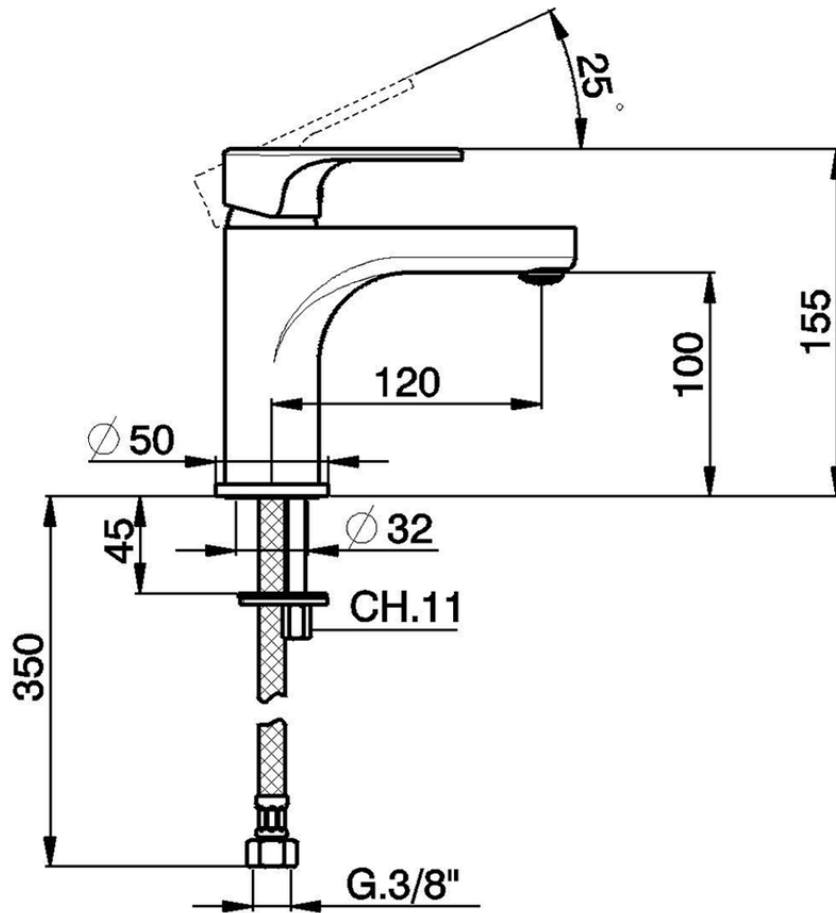

Miscelatore monocomando lavabo large H3\_AH000500

AH000500

<http://www.huberitalia.com/miscelatore-monocomando-lavabo-large-h3-ah000500>

2025-04-02