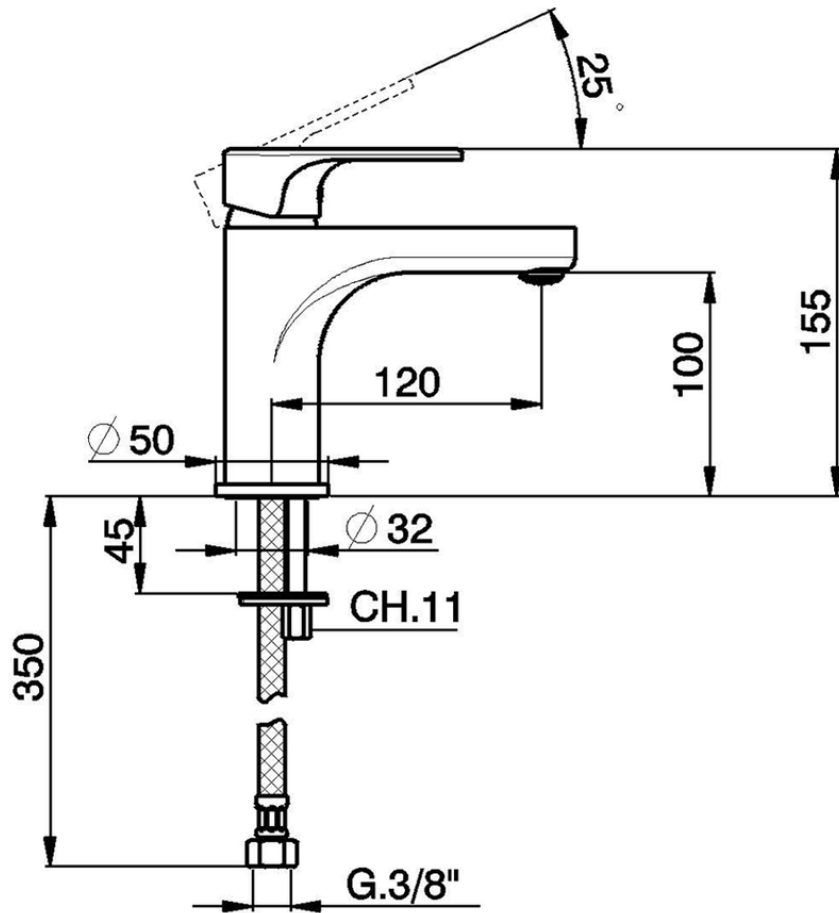

Miscelatore monocomando lavabo large H3_AH000500

AH000500

<http://www.huberitalia.com/miscelatore-monocomando-lavabo-large-h3-ah000500>

2025-04-03