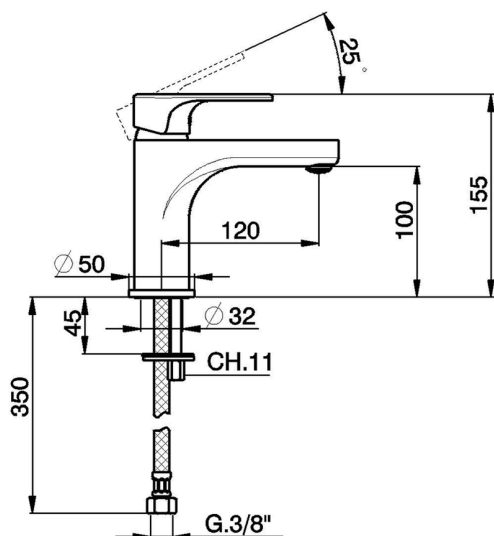

Miscelatore monocomando lavabo large H3_AH000500

MODELLO **AH000500**

Miscelatore monocomando lavabo large, senza scarico automatico, flex inox G.3/8"

FINITURE DISPONIBILI

-  **21** 21 Cromo
-  **2F** 2F Nichel Spazzolato
-  **40** 40 Nero Opaco

CARATTERISTICHE

Ricambio Cartuccia **ZZ95435000**

Cartuccia Monocomando 35 mm

EcoStop

Con il Dispositivo EcoStop l'apertura dell'acqua avviene con un punto duro al 50% circa della portata. Un fermo a metà apertura, da vincere con una leggera forza solo e soltanto quando ci sia una reale necessità di richiesta d'acqua alla massima portata. Ciò permette di consumare fino al 50% in meno di acqua.

Miscelatore monocomando lavabo large H3_AH000500

AH000500

<http://www.huberitalia.com/miscelatore-monocomando-lavabo-large-h3-ah000500>

2025-04-03