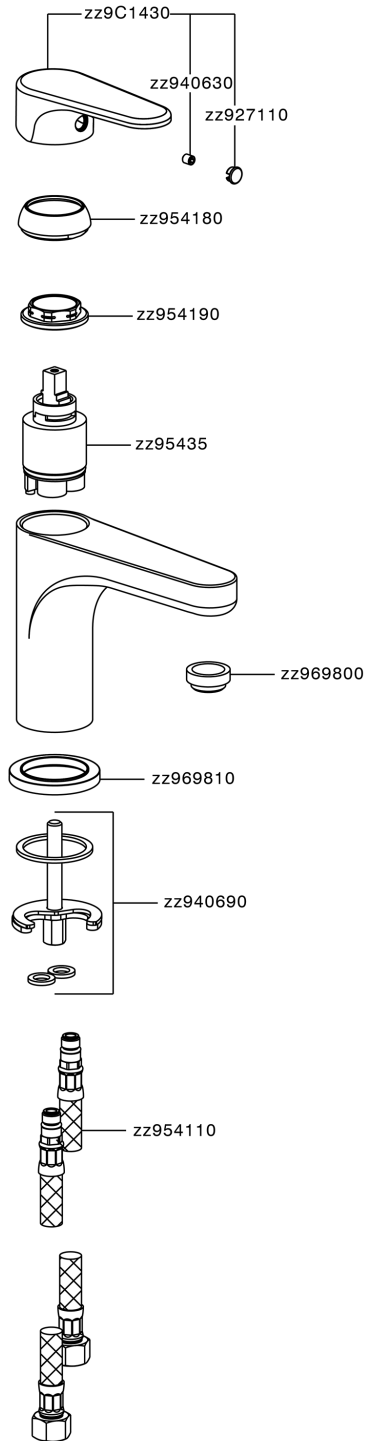

Miscelatore monocomando lavabo large H3_AH000500

MODELLO **AH000500**

Miscelatore monocomando lavabo large, senza scarico automatico, flex inox G.3/8"

FINITURE DISPONIBILI

-  **21** 21 Cromo
-  **2F** 2F Nichel Spazzolato
-  **40** 40 Nero Opaco

CARATTERISTICHE

Ricambio Cartuccia **ZZ95435000**

Cartuccia Monocomando 35 mm

EcoStop

Con il Dispositivo EcoStop l'apertura dell'acqua avviene con un punto duro al 50% circa della portata. Un fermo a metà apertura, da vincere con una leggera forza solo e soltanto quando ci sia una reale necessità di richiesta d'acqua alla massima portata. Ciò permette di consumare fino al 50% in meno di acqua.

Miscelatore monocomando lavabo large H3_AH000500

AH000500

<http://www.huberitalia.com/miscelatore-monocomando-lavabo-large-h3-ah000500>

2025-04-03