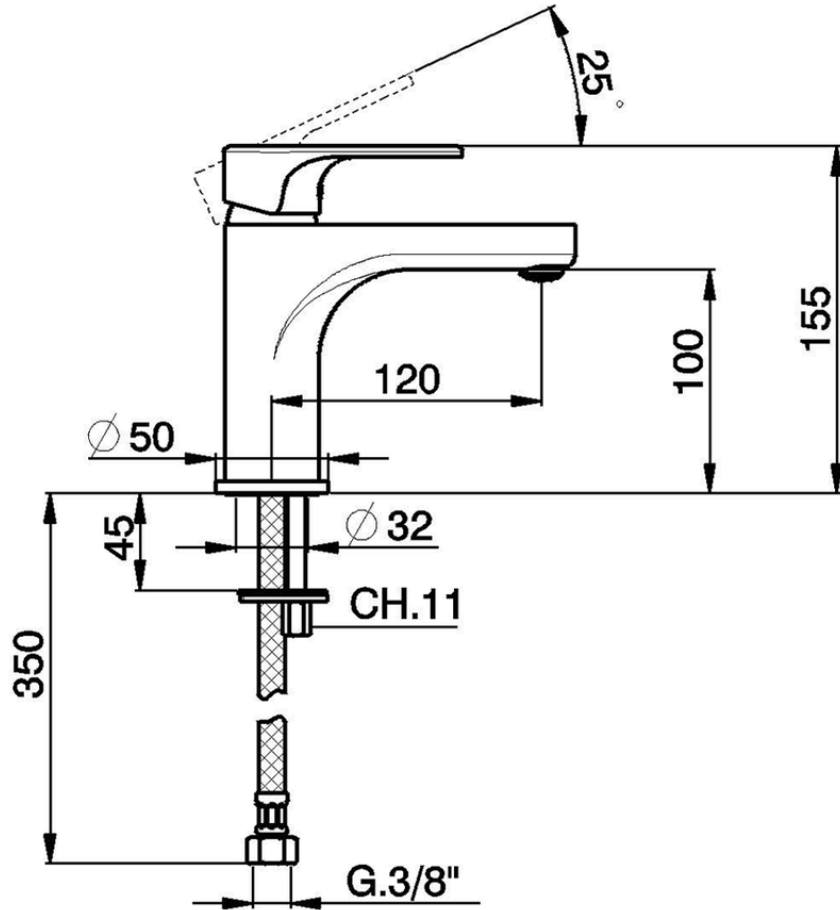

Miscelatore monocomando lavabo large H3_AH000500

AH000500

<http://www.huberitalia.com/miscelatore-monocomando-lavabo-large-h3-ah000500>

2025-04-03