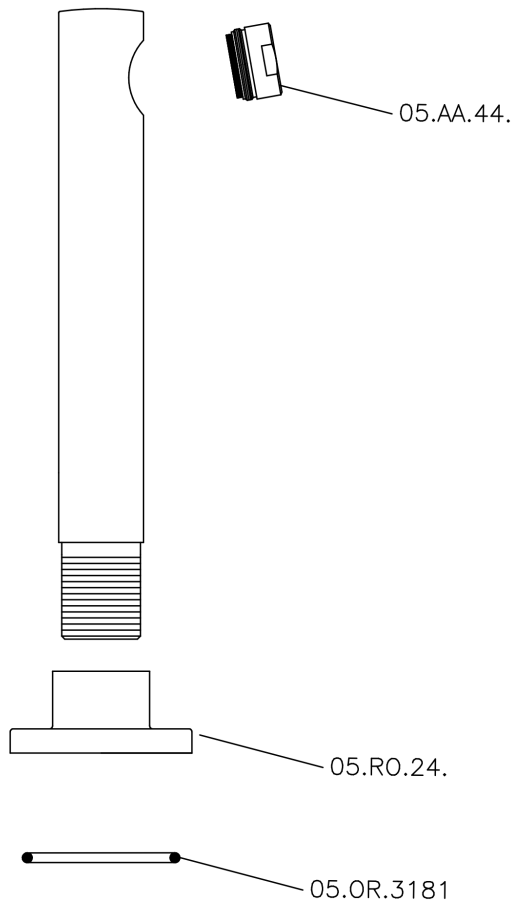

Bocca di erogazione COMPLEMENTI_SU000240

MODELLO **SU000240**

Bocca di erogazione, L.194 mm, attacco 3/4" M

FINITURE DISPONIBILI

-  **21** 21 Cromo
-  **40** 40 Nero Opaco
-  **2F** 2F Nichel Spazzolato
-  **2W** 2W Oro Spazzolato

CARATTERISTICHE

Bocca di erogazione COMPLEMENTI_SU000240

SU000240

<http://www.huberitalia.com/bocca-di-erogazione-complementi-su000240>

2025-04-03