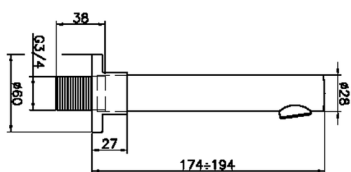

Bocca di erogazione COMPLEMENTI_SU000240

MODELLO **SU000240**

Bocca di erogazione, L.194 mm, attacco 3/4" M

FINITURE DISPONIBILI

-  **21** 21 Cromo
-  **40** 40 Nero Opaco
-  **2F** 2F Nichel Spazzolato
-  **2W** 2W Oro Spazzolato

CARATTERISTICHE

Bocca di erogazione COMPLEMENTI_SU000240

SU000240

<http://www.huberitalia.com/bocca-di-erogazione-complementi-su000240>

2025-04-03