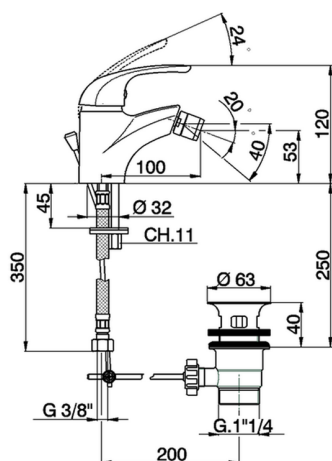

## Miscelatore monocomando bidet NORMA\_NM000551

MODELLO **NM000551**

Miscelatore monocomando bidet, con scarico automatico 1"1/4, flex inox G.3/8"

FINITURE DISPONIBILI

**21** 21 Cromo

CARATTERISTICHE

Ricambio Cartuccia **ZZ94034000**

**Cartuccia Monocomando 35 mm**