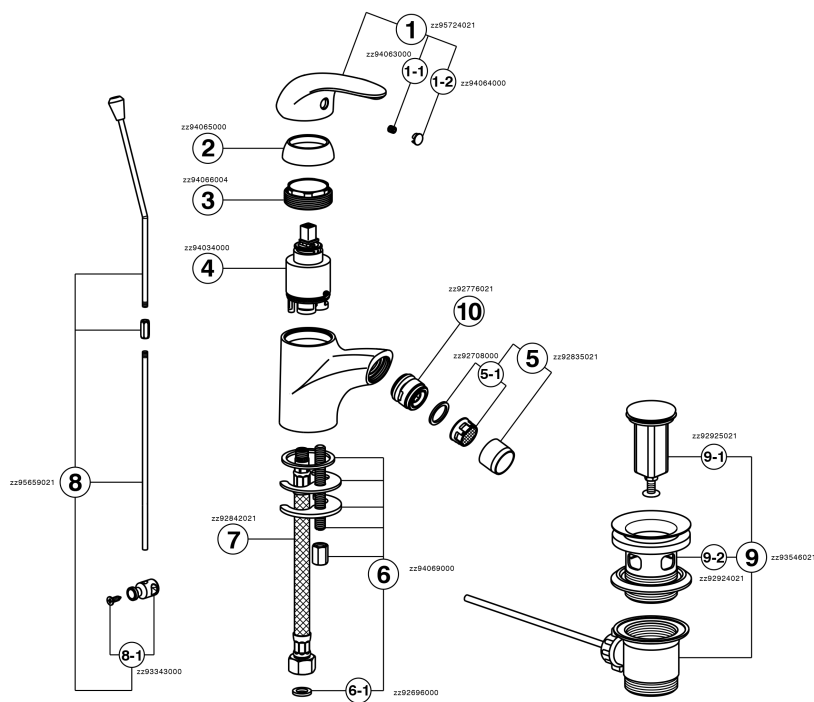

## Miscelatore monocomando bidet NORMA\_NM000551

MODELLO **NM000551**

Miscelatore monocomando bidet, con scarico automatico 1"1/4, flex inox G.3/8"

FINITURE DISPONIBILI

**21** 21 Cromo

CARATTERISTICHE

Ricambio Cartuccia **ZZ94034000**

**Cartuccia Monocomando 35 mm**

## Miscelatore monocomando bidet NORMA\_NM000551

NM000551

<http://www.huberitalia.com/miscelatore-monocomando-bidet-norma-nm000551>

2025-04-04