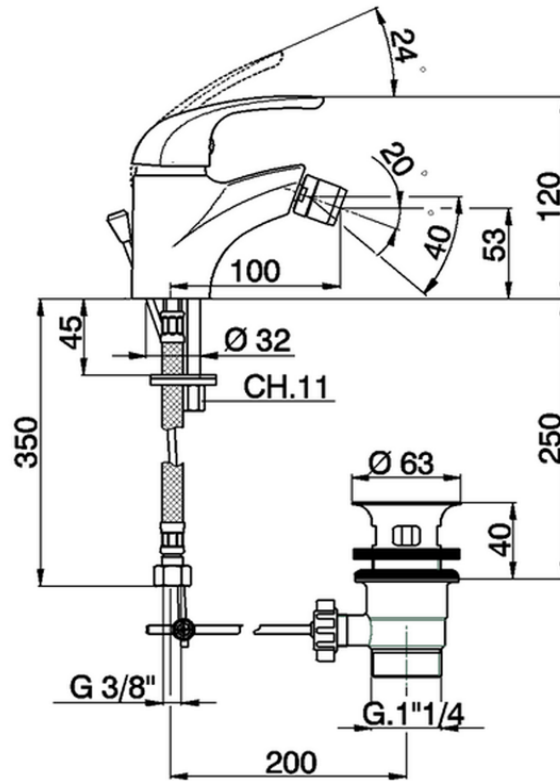

## Miscelatore monocomando bidet NORMA\_NM000551

NM000551

<http://www.huberitalia.com/miscelatore-monocomando-bidet-norma-nm000551>

2025-04-04