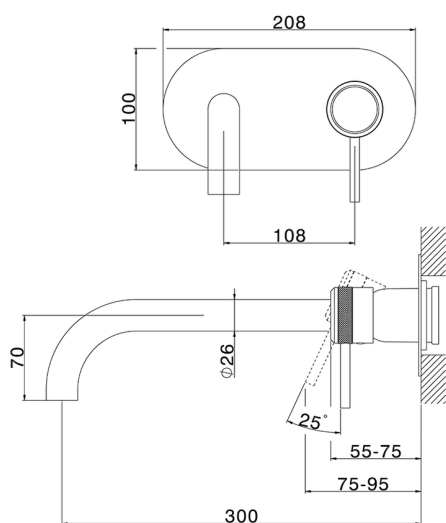

CARATTERISTICHE

Installazione **Incasso**
Parti Incasso necessarie **ZB002450**