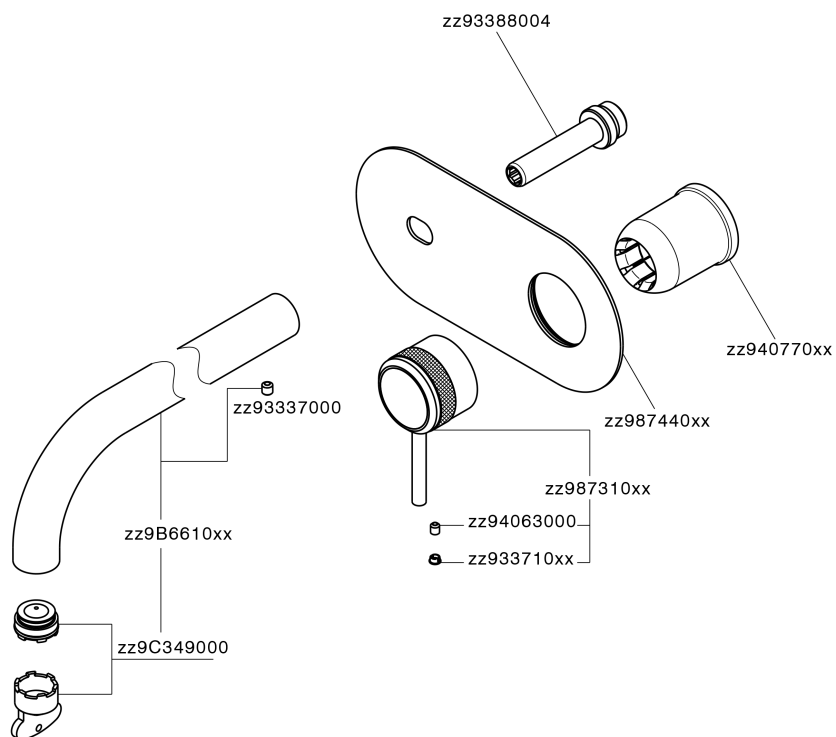

## Parte esterna monocomando lavabo a parete CHRONOS\_CR00551C

MODELLO **CR00551C**

Parte esterna monocomando lavabo a parete, senza parte incasso, bocca L.300 mm, per art. Easy-Box ZB002450 e art. ZB025510

## Parte esterna monocomando lavabo a parete CHRONOS\_CR00551C

CR00551C

<http://www.huberitalia.com/parte-esterna-monocomando-lavabo-a-parete-chronos-cr00551c>

## Parte incasso monocomando lavabo a parete Easy-Box INCASSO\_ZB002450

MODELLO **ZB002450**

Parte incasso monocomando lavabo a parete Easy-Box, con scatola di protezione, senza parte esterna

FINITURE DISPONIBILI

CARATTERISTICHE

Incasso **1**  
 Ricambio Cartuccia **ZZ95409000**  
**Cartuccia Monocomando 35 mm**

Piastra/Plate/Plaque/Platte/Placa

2-3mm: XX 56-76

10mm: XX 48-68