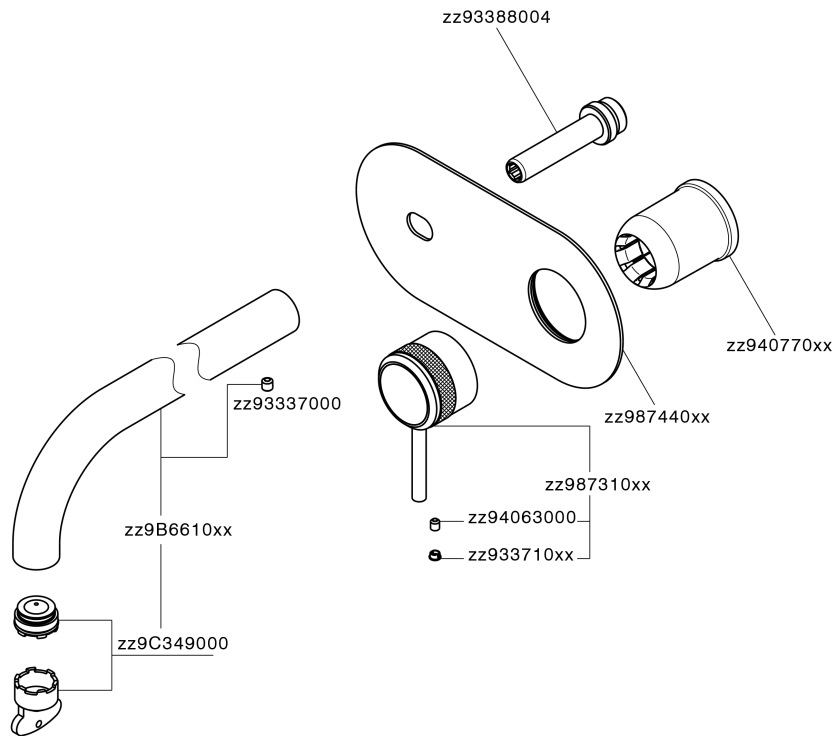

Parte esterna monocomando lavabo a parete CHRONOS_CR00551C

CR00551C

<http://www.huberitalia.com/parte-esterna-monocomando-lavabo-a-parete-chronos-cr00551c>

Parte incasso monocomando lavabo a parete Easy-Box INCASSO_ZB002450

ZB002450 <http://www.huberitalia.com/parte-incasso-monocomando-lavabo-a-parete-easy-box-incasso-zb002450>

2025-02-05