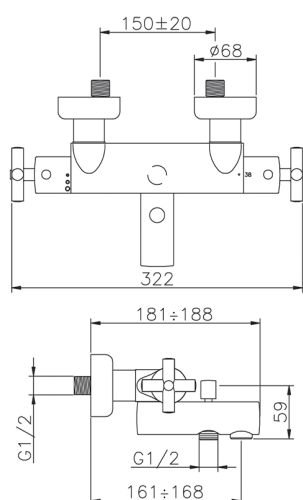

## Miscelatore termostatico vasca SUITE\_SUT27010

MODELLO **SUT27010**

Miscelatore termostatico vasca, senza completo doccia, attacco per flessibile 1/2" M

### CARATTERISTICHE

Ricambio Cartuccia **24.04A.PP**

**Cartuccia Termostatica Plus P 8X20**