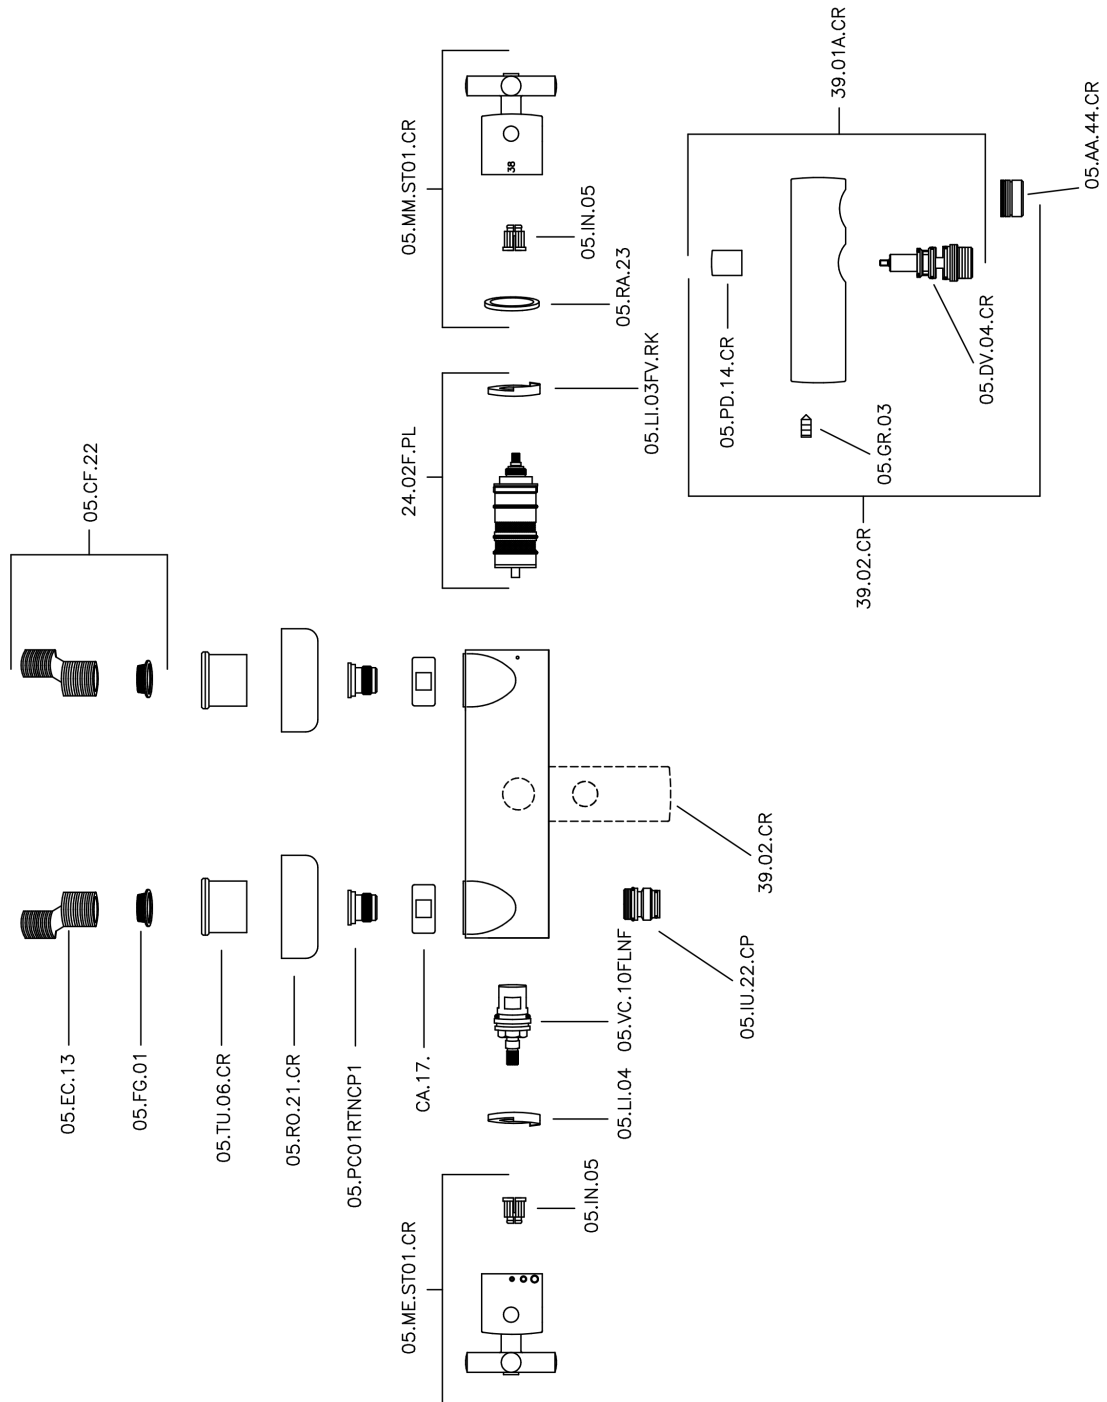

## Miscelatore termostatico vasca SUITE\_SUT27010

SUT27010

<http://www.huberitalia.com/miscelatore-termostatico-vasca-suite-sut27010>

2025-04-04