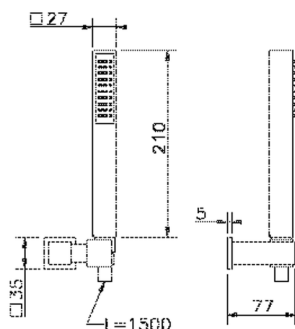

Completo doccia duplex Ego SHOWER_63.21H.

MODELLO **63.21H.**

Completo doccia duplex, supporto doccetta murale, doccetta monogetto minimalista quadra 27x27 mm ABS, flessibile liscio SUPREME 150 cm

FINITURE DISPONIBILI

CR CR Cromo

CARATTERISTICHE

2025-04-04