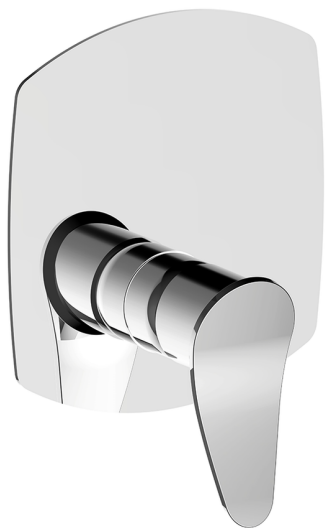

Completo Monocomando per One-Box ONE BOX_HC0BM010

MODELLO **HC0BM010**

Completo Monocomando per One-Box, 1 uscita, profondità minima di installazione 67 mm, senza parte incasso, per art. ZB00B030-ZB00B031

FINITURE DISPONIBILI

-  **21** 21 Cromo
-  **2P** 2P Oro Rosa
-  **2Q** 2Q Black Titanium
-  **40** 40 Nero Opaco
-  **4Q** 4Q Bianco Opaco
-  **6T** 6T Cromo/Nero Opaco

CARATTERISTICHE

Ricambio Cartuccia **ZZ97179000**

Cartuccia Monocomando 35 mm

Installazione **Incasso**

Parti Incasso necessarie **ZB00B031**

ZB00B030

Completo Monocomando per One-Box ONE BOX_HC0BM010

HC0BM010

<http://www.huberitalia.com/completo-monocomando-per-one-box-one-box-hc0bm010>

One-Box Universale per incasso ONE BOX_ZB00B031

MODELLO **ZB00B031**

One-Box Universale per incasso, per termostatico o monocomando 1 o 2 o 3 uscite, senza parte esterna, con silenziatori, con guarnizione per sigillatura