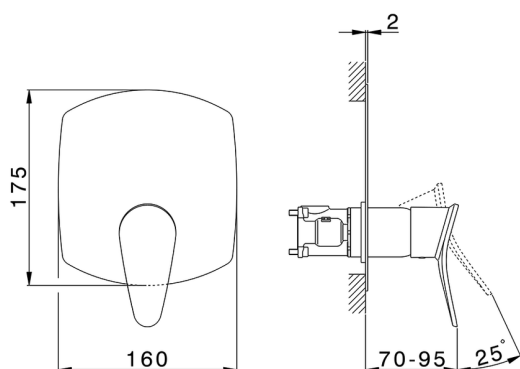

## Completo Monocomando per One-Box ONE BOX\_HC0BM010

MODELLO **HC0BM010**

Completo Monocomando per One-Box, 1 uscita, profondità minima di installazione 67 mm, senza parte incasso, per art. ZB00B030-ZB00B031

### CARATTERISTICHE

Ricambio Cartuccia **ZZ97179000**

**Cartuccia Monocomando 35 mm**

Installazione **Incasso**

Parti Incasso necessarie **ZB00B031**

**ZB00B030**