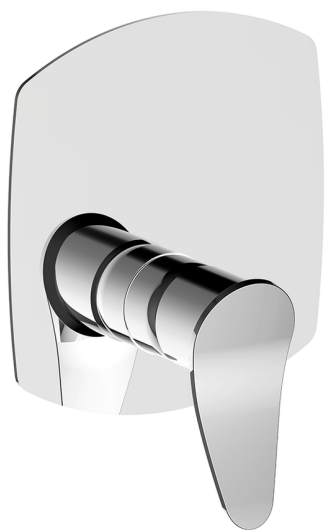

## Completo Monocomando per One-Box ONE BOX\_HC0BM010

MODELLO **HC0BM010**

Completo Monocomando per One-Box, 1 uscita, profondità minima di installazione 67 mm, senza parte incasso, per art. ZB00B030-ZB00B031

### CARATTERISTICHE

Ricambio Cartuccia **ZZ97179000**

**Cartuccia Monocomando 35 mm**

Installazione **Incasso**

Parti Incasso necessarie **ZB00B031**

**ZB00B030**

## One-Box Universale per incasso ONE BOX\_ZB00B031

MODELLO **ZB00B031**

One-Box Universale per incasso, per termostatico o monocomando 1 o 2 o 3 uscite, senza parte esterna, con silenziosi, con guarnizione per sigillatura