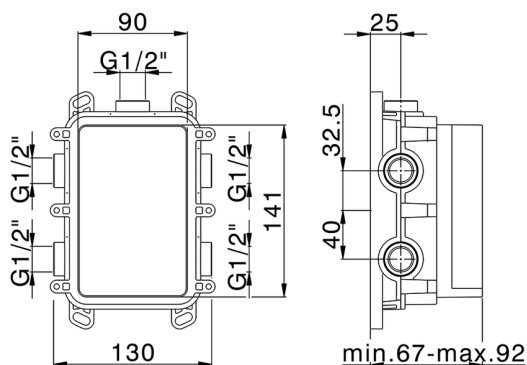

Termostatico

Il Termostatico Huber è il tuo personale gestore dell'acqua che ti aiuta a gestire e controllare acqua ed energia senza sprechi.

2025-04-04