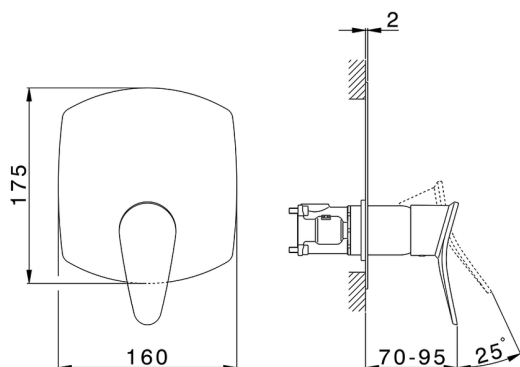

## Completo Monocomando per One-Box ONE BOX\_HC0BM010

MODELLO **HC0BM010**

Completo Monocomando per One-Box, 1 uscita, profondità minima di installazione 67 mm, senza parte incasso, per art. ZB00B030-ZB00B031

### CARATTERISTICHE

Ricambio Cartuccia **ZZ97179000**

**Cartuccia Monocomando 35 mm**

Installazione **Incasso**

Parti Incasso necessarie **ZB00B031**

**ZB00B030**