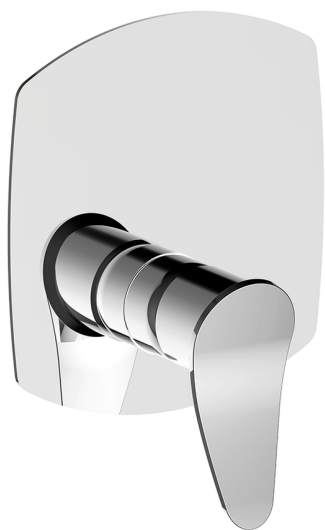

## Completo Monocomando per One-Box ONE BOX\_HC0BM010

MODELLO **HC0BM010**

Completo Monocomando per One-Box, 1 uscita, profondità minima di installazione 67 mm, senza parte incasso, per art. ZB00B030-ZB00B031

### CARATTERISTICHE

Ricambio Cartuccia **ZZ97179000**

**Cartuccia Monocomando 35 mm**

Installazione **Incasso**

Parti Incasso necessarie **ZB00B031**

**ZB00B030**

## One-Box Universale per incasso ONE BOX\_ZB00B031

MODELLO **ZB00B031**

One-Box Universale per incasso, per termostatico o monocomando 1 o 2 o 3 uscite, senza parte esterna, con silenzianti, con guarnizione per sigillatura