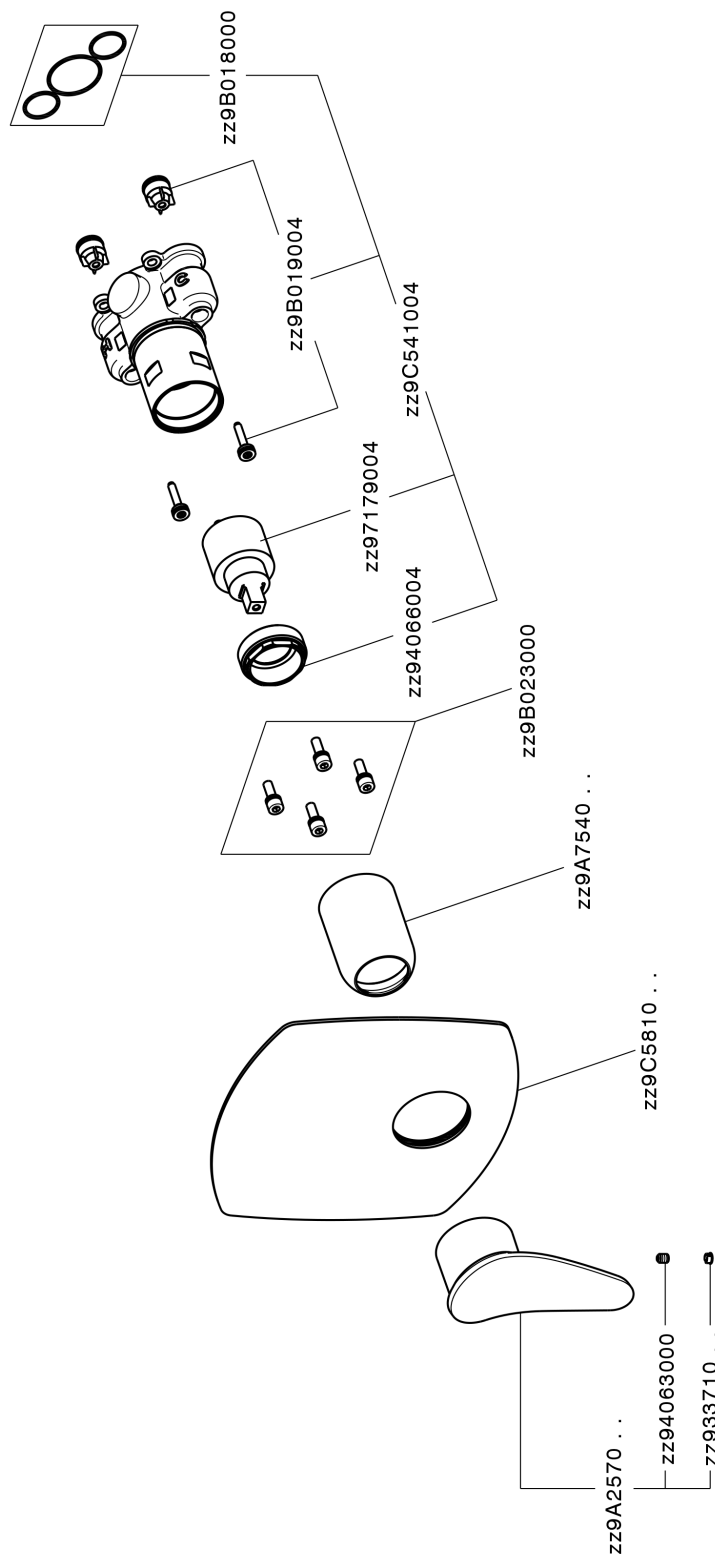

Completo Monocomando per One-Box ONE BOX_HC0BM010

HC0BM010

<http://www.huberitalia.com/completo-monocomando-per-one-box-one-box-hc0bm010>