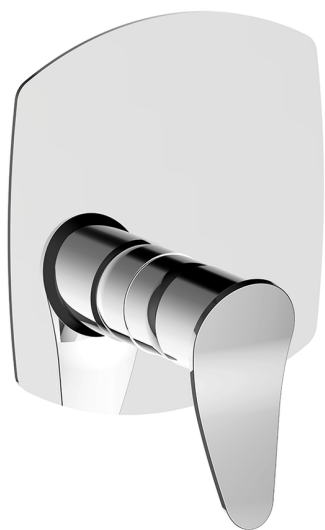

Completo Monocomando per One-Box ONE BOX_HC0BM010

MODELLO **HC0BM010**

Completo Monocomando per One-Box, 1 uscita, profondità minima di installazione 67 mm, senza parte incasso, per art. ZB00B030-ZB00B031

FINITURE DISPONIBILI

-  **21** 21 Cromo
-  **2P** 2P Oro Rosa
-  **2Q** 2Q Black Titanium
-  **40** 40 Nero Opaco
-  **4Q** 4Q Bianco Opaco
-  **6T** 6T Cromo/Nero Opaco

CARATTERISTICHE

Ricambio Cartuccia **ZZ97179000**

Cartuccia Monocomando 35 mm

Installazione **Incasso**

Parti Incasso necessarie **ZB00B031**

ZB00B030

Completo Monocomando per One-Box ONE_BOX_HC0BM010

HC0BM010

<http://www.huberitalia.com/completo-monocomando-per-one-box-one-box-hc0bm010>

One-Box Universale per incasso ONE BOX_ZB00B031

MODELLO **ZB00B031**

One-Box Universale per incasso, per termostatico o monocomando 1 o 2 o 3 uscite, senza parte esterna, con silenziosi, con guarnizione per sigillatura