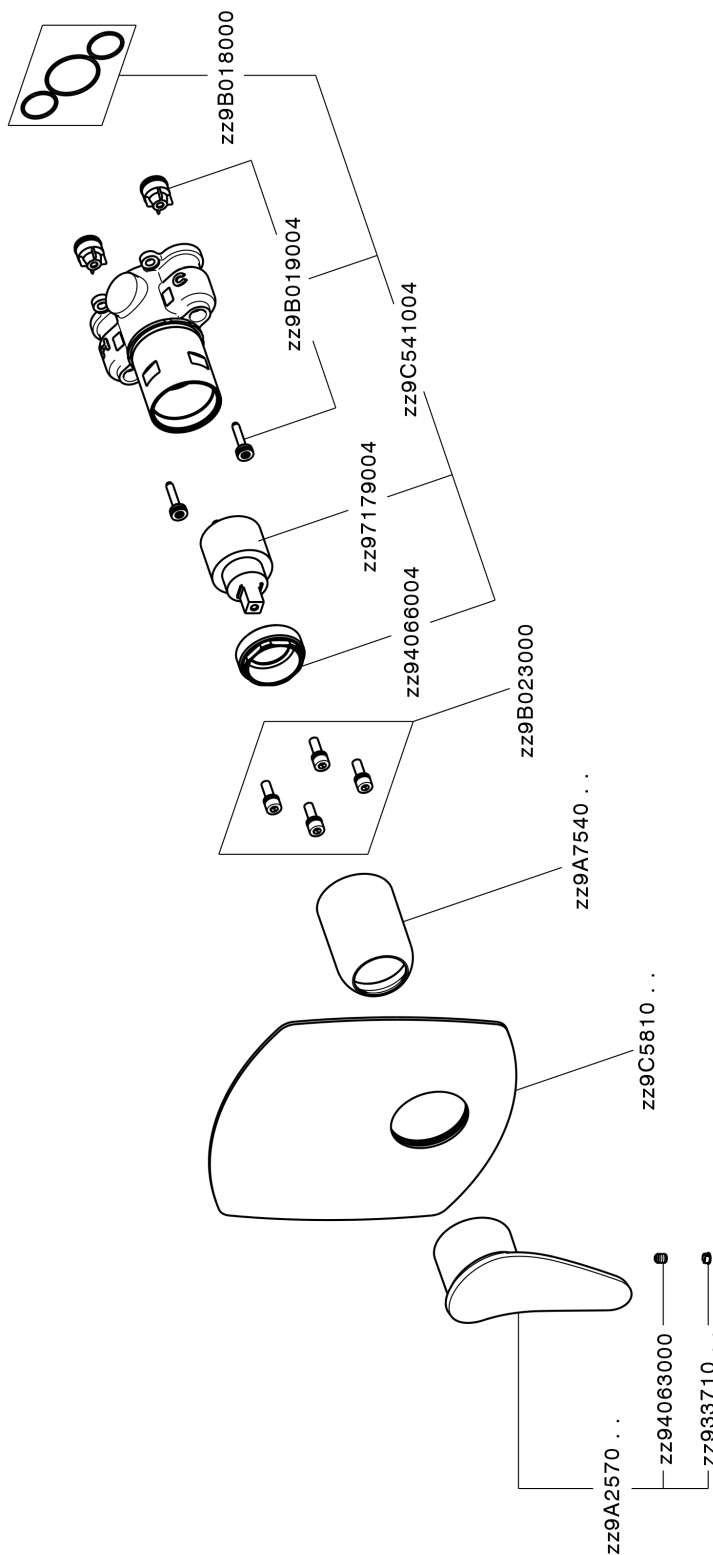

Completo Monocomando per One-Box ONE BOX_HC0BM010

MODELLO **HC0BM010**

Completo Monocomando per One-Box, 1 uscita, profondità minima di installazione 67 mm, senza parte incasso, per art. ZB00B030-ZB00B031

FINITURE DISPONIBILI

-  **21** 21 Cromo
-  **2P** 2P Oro Rosa
-  **2Q** 2Q Black Titanium
-  **40** 40 Nero Opaco
-  **4Q** 4Q Bianco Opaco
-  **6T** 6T Cromo/Nero Opaco

CARATTERISTICHE

Ricambio Cartuccia **ZZ97179000**

Cartuccia Monocomando 35 mm

Installazione **Incasso**

Parti Incasso necessarie **ZB00B031**

ZB00B030

Completo Monocomando per One-Box ONE_BOX_HC0BM010

HC0BM010

<http://www.huberitalia.com/completo-monocomando-per-one-box-one-box-hc0bm010>

One-Box Universale per incasso ONE BOX_ZB00B031

MODELLO **ZB00B031**

One-Box Universale per incasso, per termostatico o monocomando 1 o 2 o 3 uscite, senza parte esterna, con silenziosi, con guarnizione per sigillatura