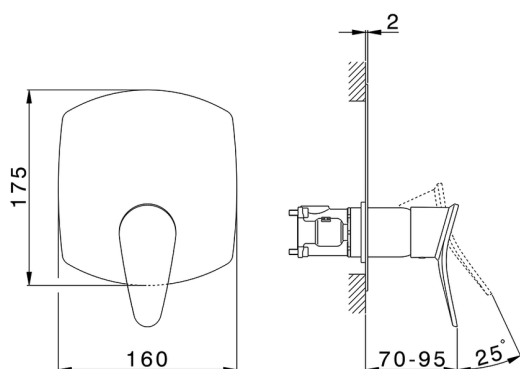

Completo Monocomando per One-Box ONE BOX_HC0BM010

MODELLO **HC0BM010**

Completo Monocomando per One-Box, 1 uscita, profondità minima di installazione 67 mm, senza parte incasso, per art. ZB00B030-ZB00B031