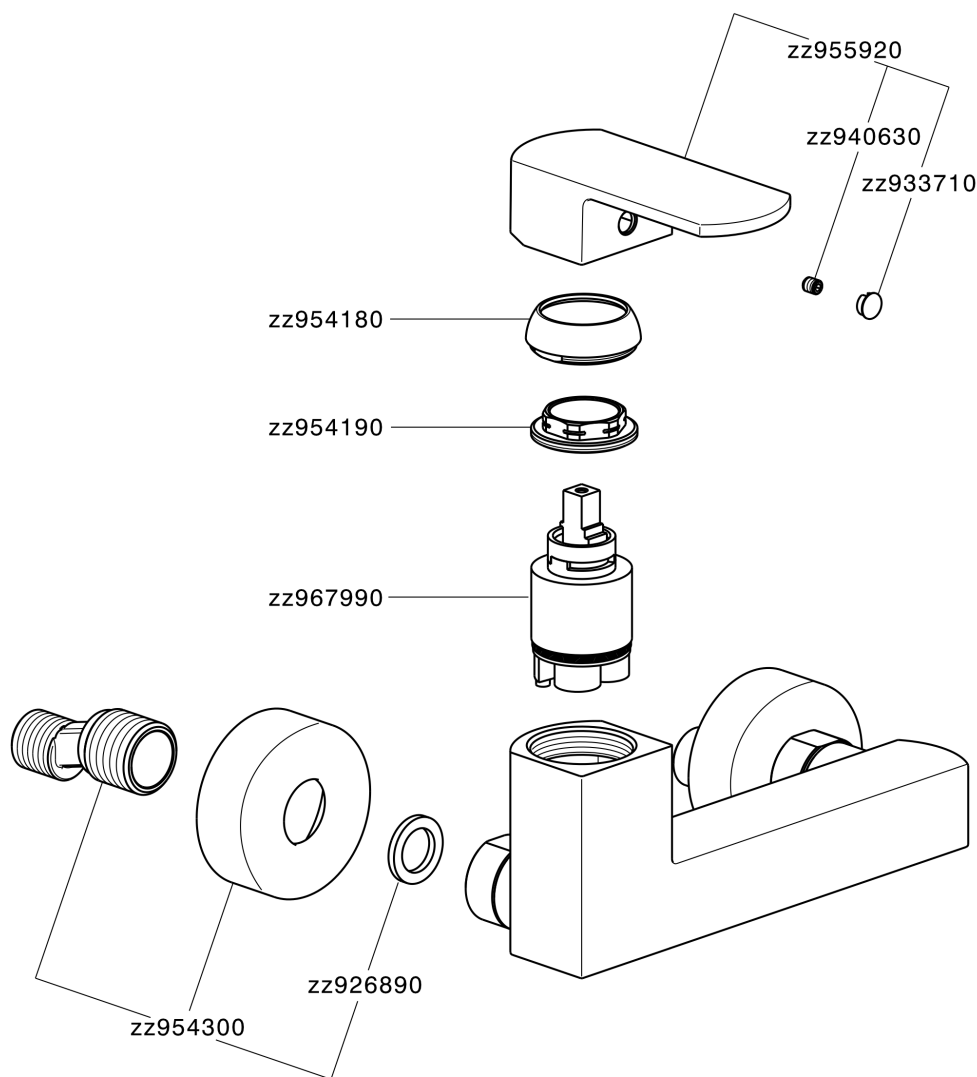

## Miscelatore monocomando doccia DADO\_DD000440

DD000440

<http://www.huberitalia.com/miscelatore-monocomando-doccia-dado-dd000440>

2025-04-03