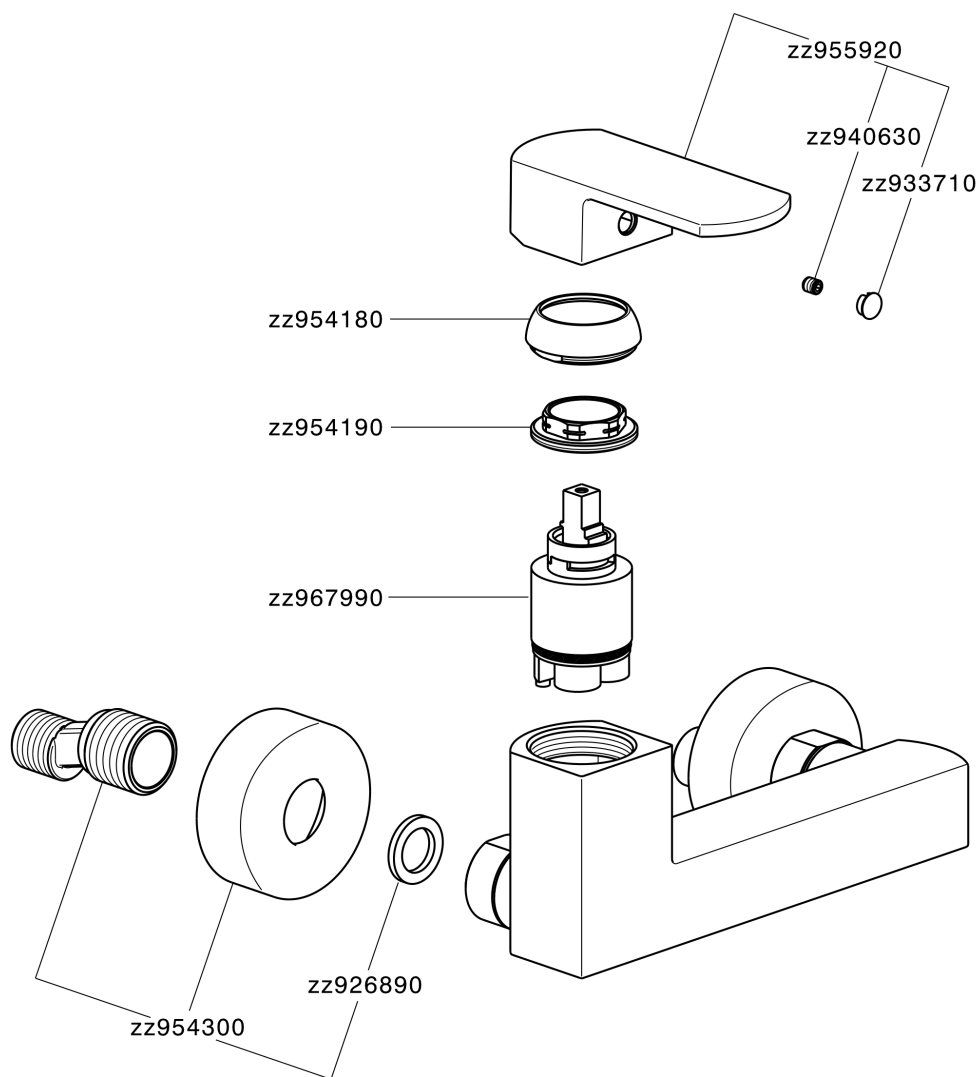

Miscelatore monocomando doccia DADO_DD000440

MODELLO **DD000440**

Miscelatore monocomando doccia, senza completo doccia, attacco per flessibile 1/2" M

FINITURE DISPONIBILI

-  **21** 21 Cromo
-  **2B** 2B Nichel Lucido
-  **2F** 2F Nichel Spazzolato
-  **40** 40 Nero Opaco
-  **4Q** 4Q Bianco Opaco

CARATTERISTICHE

Ricambio Cartuccia **ZZ96799000**

Cartuccia Monocomando 35 mm

Miscelatore monocomando doccia DADO_DD000440

DD000440

<http://www.huberitalia.com/miscelatore-monocomando-doccia-dado-dd000440>