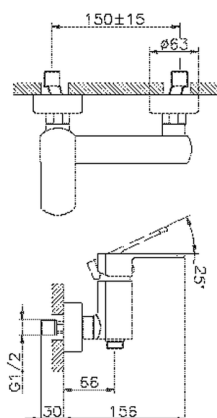

Miscelatore monocomando doccia DADO_DD000440

MODELLO **DD000440**

Miscelatore monocomando doccia, senza completo doccia, attacco per flessibile 1/2" M

FINITURE DISPONIBILI

-  **21** 21 Cromo
-  **2B** 2B Nichel Lucido
-  **2F** 2F Nichel Spazzolato
-  **40** 40 Nero Opaco
-  **4Q** 4Q Bianco Opaco

CARATTERISTICHE

Ricambio Cartuccia **ZZ96799000**

Cartuccia Monocomando 35 mm

Miscelatore monocomando doccia DADO_DD000440

DD000440

<http://www.huberitalia.com/miscelatore-monocomando-doccia-dado-dd000440>