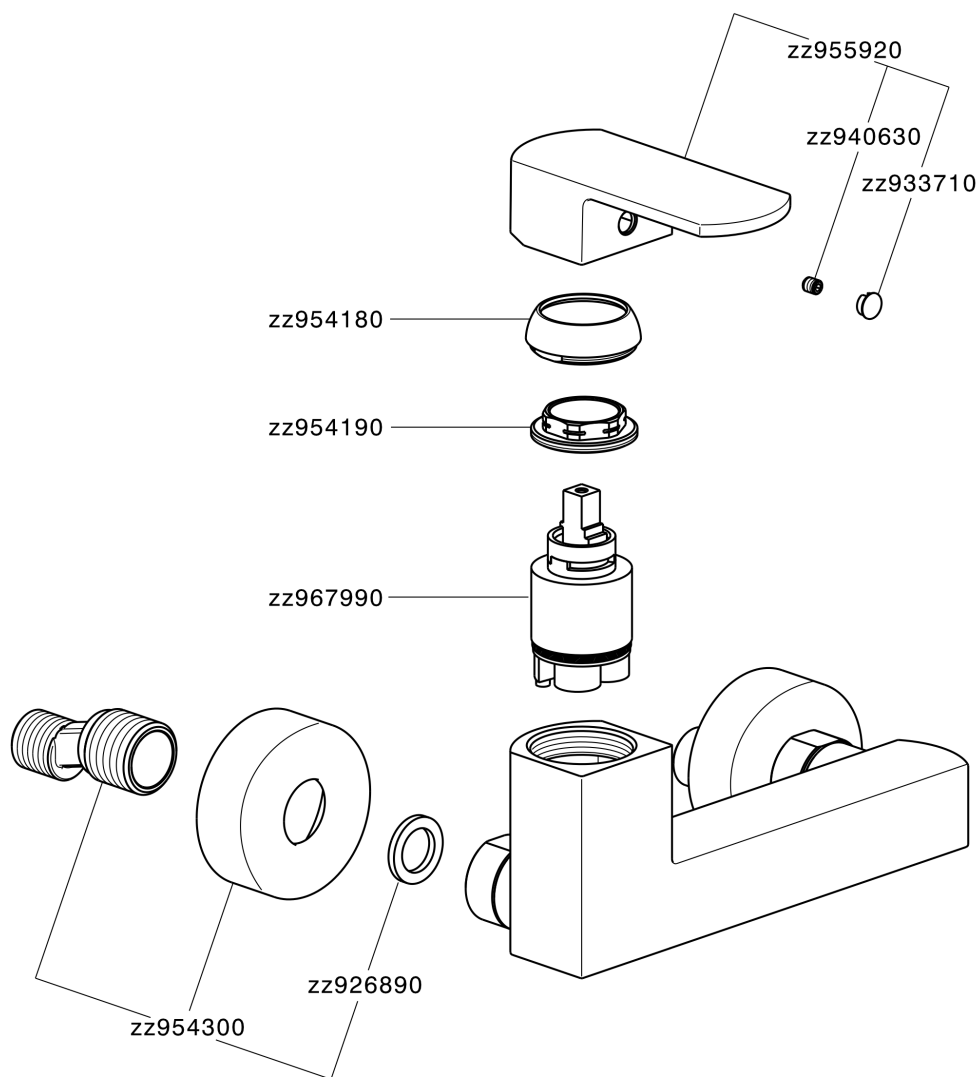

Miscelatore monocomando doccia DADO_DD000440

DD000440

<http://www.huberitalia.com/miscelatore-monocomando-doccia-dado-dd000440>

2025-04-03