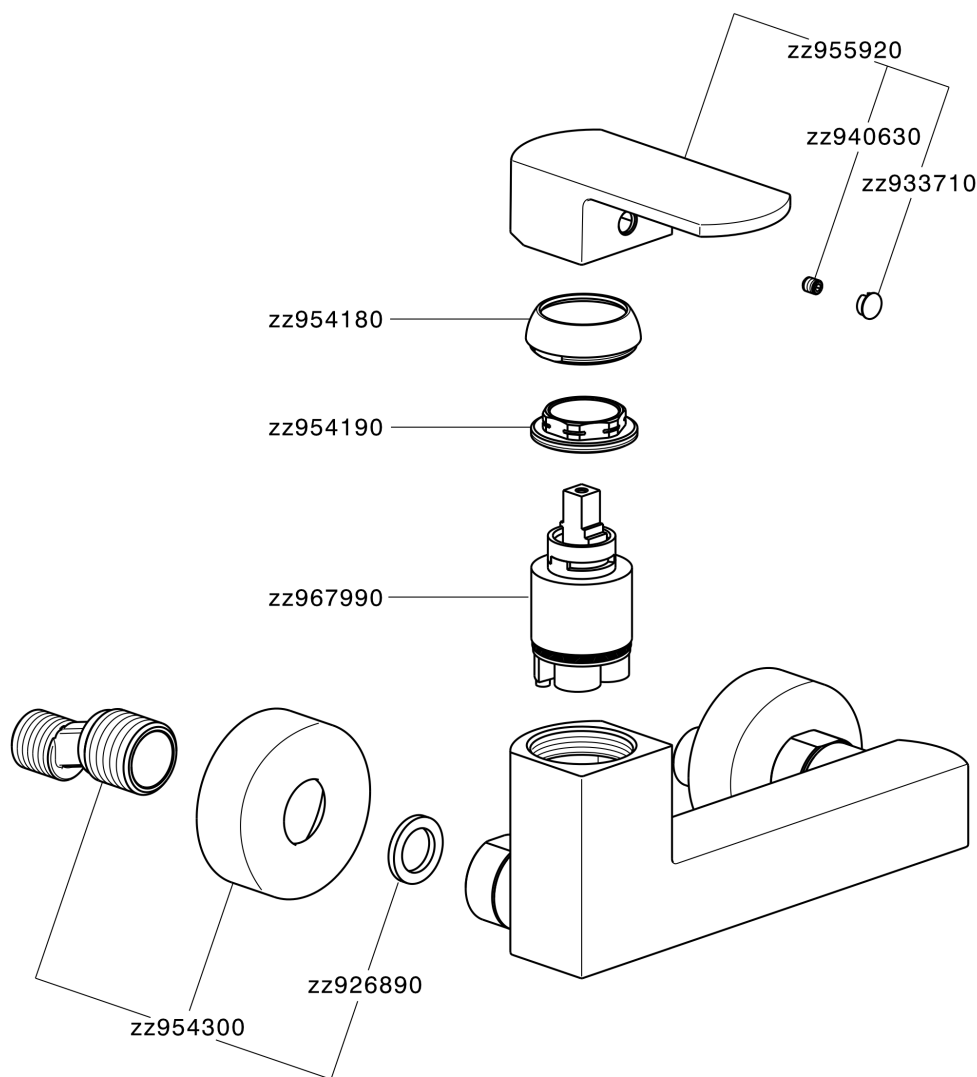

Miscelatore monocomando doccia DADO_DD000440

DD000440

<http://www.huberitalia.com/miscelatore-monocomando-doccia-dado-dd000440>

2025-04-04