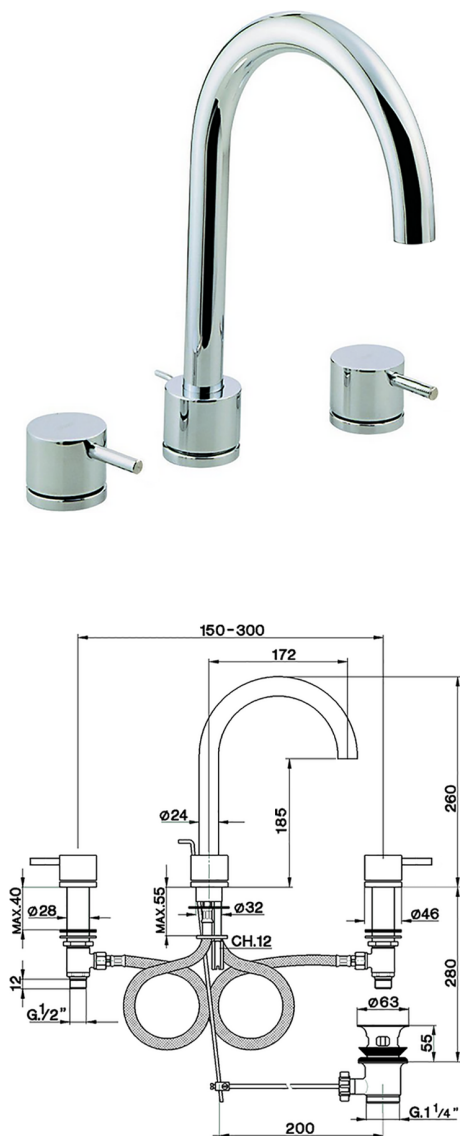

Miscelatore lavabo 3 fori NUOVA KIRUNA_K2001060

MODELLO **K2001060**

Miscelatore lavabo 3 fori, con scarico automatico
1"1/4

FINITURE DISPONIBILI

-  **21** 21 Cromo
-  **26** 26 Vecchio Rame
-  **2F** 2F Nichel Spazzolato
-  **2W** 2W Oro Spazzolato
-  **40** 40 Nero Opaco
-  **4Q** 4Q Bianco Opaco