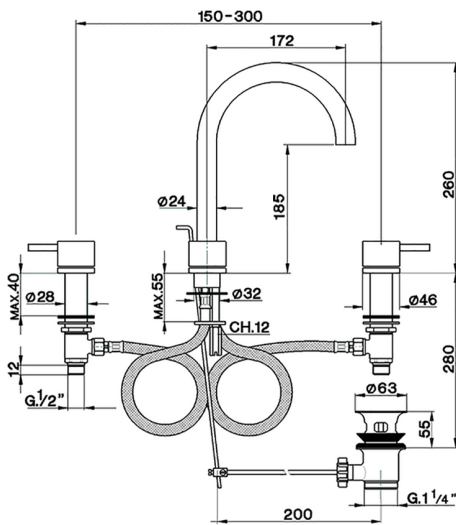

Miscelatore lavabo 3 fori NUOVA KIRUNA_K2001060

MODELLO **K2001060**

Miscelatore lavabo 3 fori, con scarico automatico
1"1/4

FINITURE DISPONIBILI

-  **21** 21 Cromo
-  **26** 26 Vecchio Rame
-  **2F** 2F Nichel Spazzolato
-  **2W** 2W Oro Spazzolato
-  **40** 40 Nero Opaco
-  **4Q** 4Q Bianco Opaco