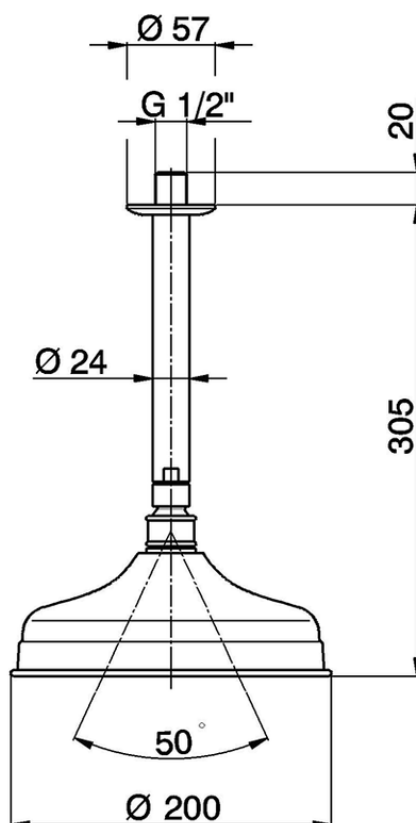

Braccio doccia a soffitto con soffione SHOWER_SS013410

SS013410

<http://www.huberitalia.com/braccio-doccia-a-soffitto-con-soffione-shower-ss013410>

2025-04-04