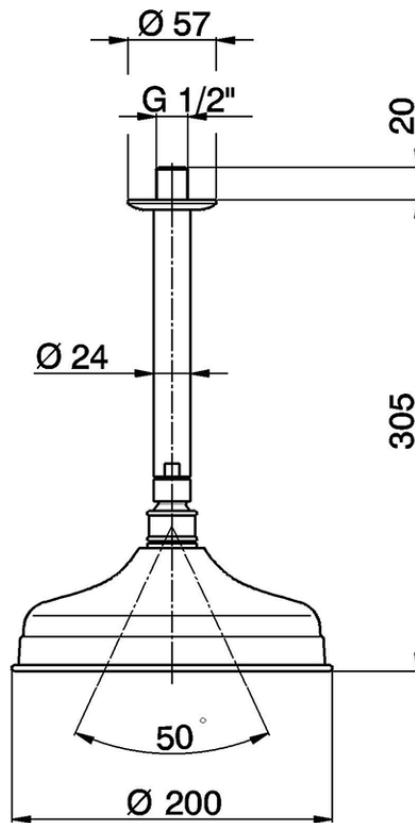

## Braccio doccia a soffitto con soffione SHOWER\_SS013410

SS013410

<http://www.huberitalia.com/braccio-doccia-a-soffitto-con-soffione-shower-ss013410>

2025-04-04