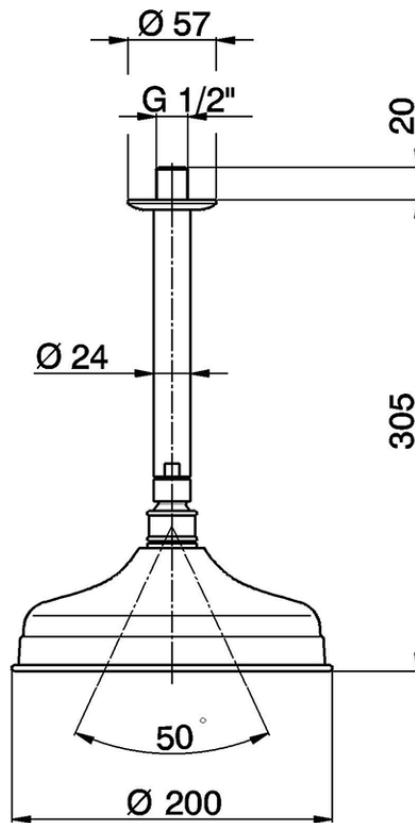

Braccio doccia a soffitto con soffione SHOWER_SS013410

SS013410

<http://www.huberitalia.com/braccio-doccia-a-soffitto-con-soffione-shower-ss013410>

2025-04-04