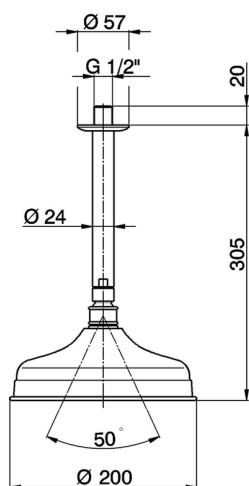

Braccio doccia a soffitto con soffione SHOWER_SS013410

MODELLO **SS013410**

Braccio doccia a soffitto con soffione, soffione tondo
D.200 mm, braccio doccia L.305 mm

FINITURE DISPONIBILI

-  **21** 21 Cromo
-  **24** 24 Oro
-  **27** 27 Vecchio Bronzo
-  **2A** 2A Nichel Satinato Spazzolato
-  **26** 26 Vecchio Rame