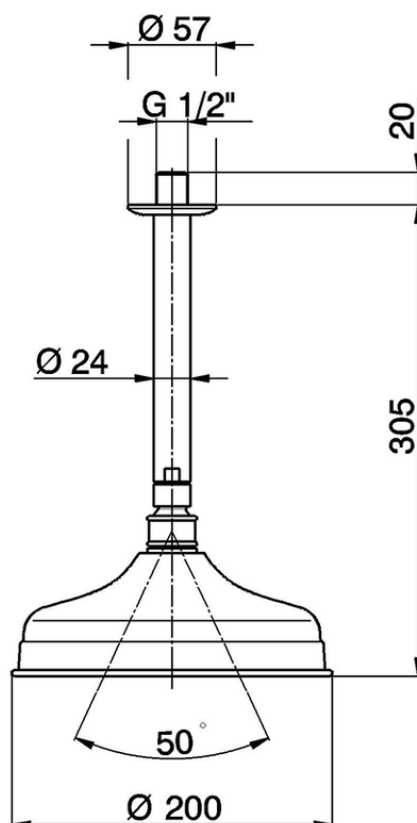

Braccio doccia a soffitto con soffione SHOWER_SS013410

SS013410

<http://www.huberitalia.com/braccio-doccia-a-soffitto-con-soffione-shower-ss013410>

2025-04-04