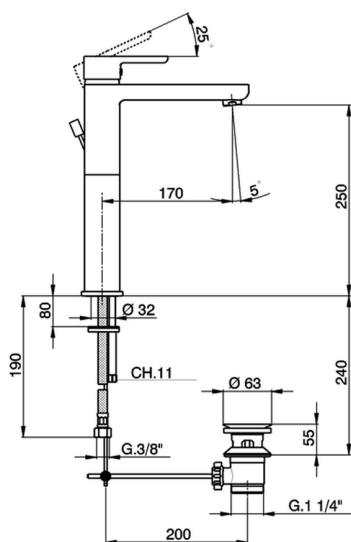

## Miscelatore monocomando lavabo alto SOFT\_SF001520

MODELLO **SF001520**

Miscelatore monocomando lavabo alto, con scarico automatico 1"1/4, flex inox G.3/8"

FINITURE DISPONIBILI

**21** 21 Cromo

CARATTERISTICHE

Ricambio Cartuccia **ZZ95409000**

**Cartuccia Monocomando 35 mm**

### EcoStop

Con il Dispositivo EcoStop l'apertura dell'acqua avviene con un punto duro al 50% circa della portata. Un fermo a metà apertura, da vincere con una leggera forza solo e soltanto quando ci sia una reale necessità di richiesta d'acqua alla massima portata. Ciò permette di consumare fino al 50% in meno di acqua.