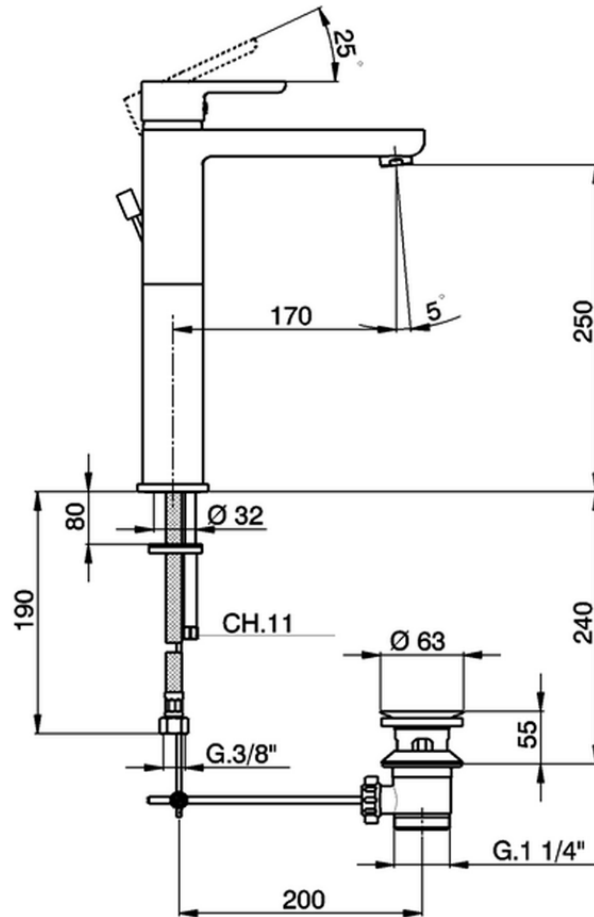

Miscelatore monocomando lavabo alto SOFT_SF001520

SF001520

<http://www.huberitalia.com/miscelatore-monocomando-lavabo-alto-soft-sf001520>

2025-04-03