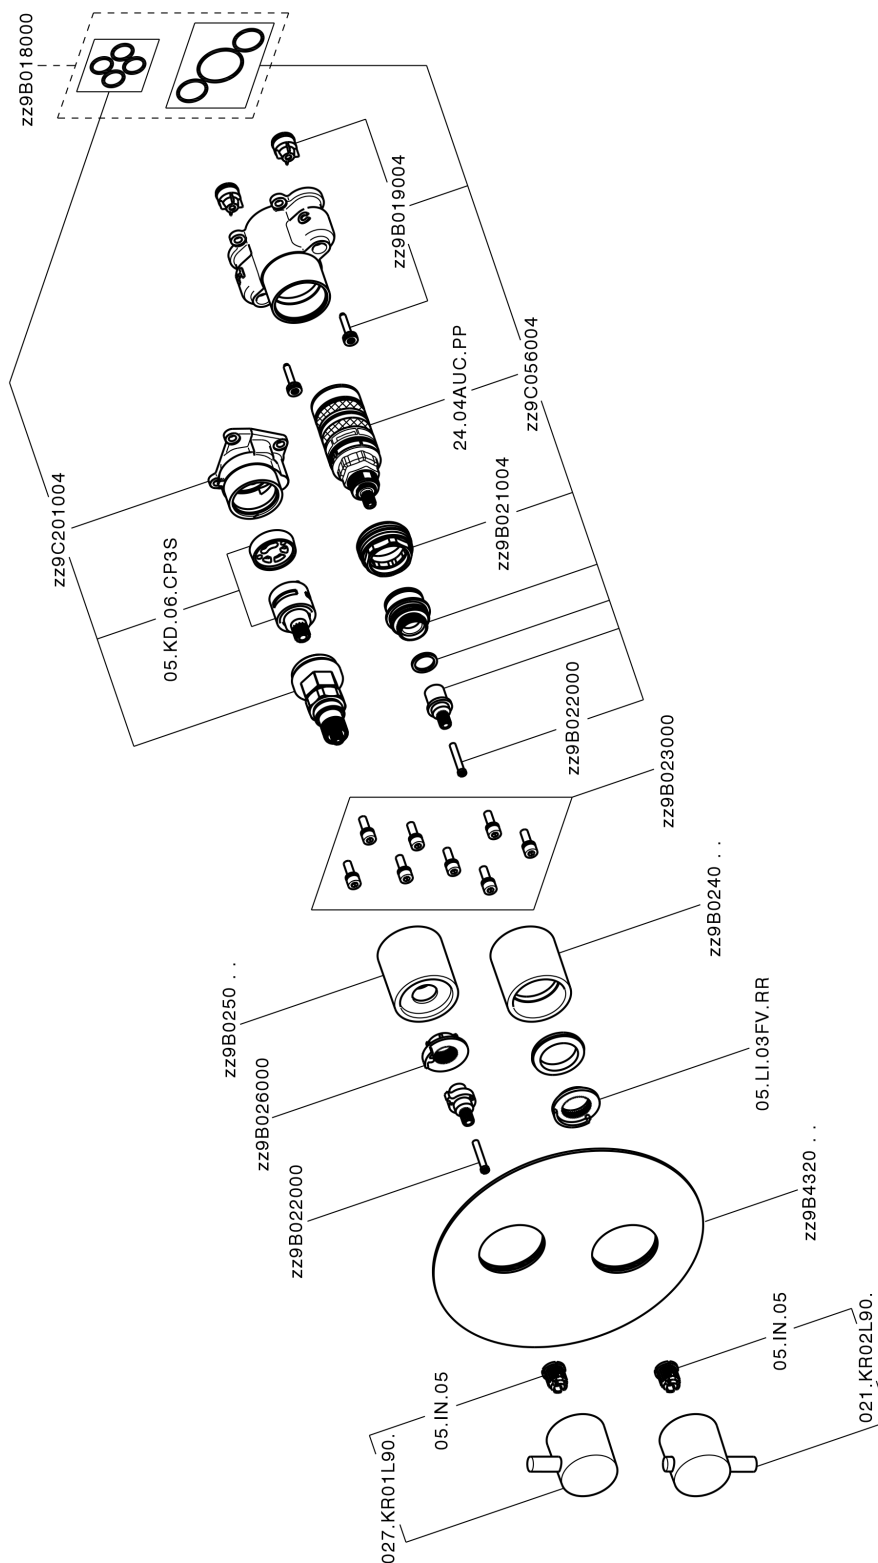

Completo Termostatico per One-Box ONE BOX_TV0BT030

TV0BT030

<http://www.huberitalia.com/completo-termostatico-per-one-box-one-box-tv0bt030>