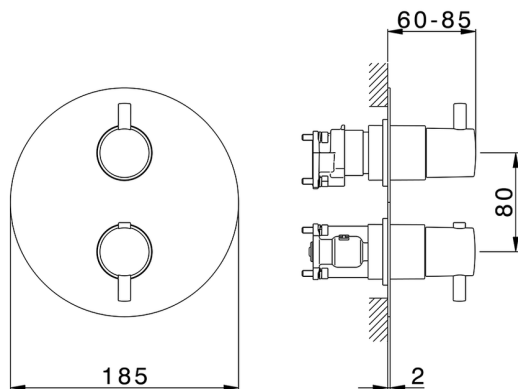

## Completo Termostatico per One-Box ONE BOX\_TV0BT030

MODELLO **TV0BT030**

Completo Termostatico per One-Box, con devia stop 1-2-3 uscite, profondità minima di installazione 67 mm, senza parte incasso, per art. ZB00B030-ZB00B031

FINITURE DISPONIBILI

**21** 21 Cromo

CARATTERISTICHE

Ricambio Cartuccia **24.04A.PP**

**Cartuccia Termostatica Plus P 8X20**

Installazione **Incasso**

Parti Incasso necessarie **ZB00B031**

**ZB00B030**