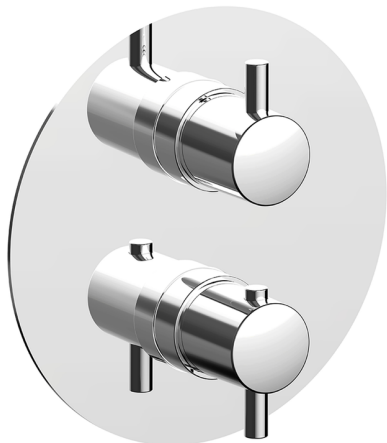

## Completo Termostatico per One-Box ONE BOX\_TV0BT030

MODELLO **TV0BT030**

Completo Termostatico per One-Box, con devia stop 1-2-3 uscite, profondità minima di installazione 67 mm, senza parte incasso, per art. ZB00B030-ZB00B031

### DeviaStop

La tecnologia Devia Stop di Huber consente con un semplice movimento rotativo di gestire la portata dell'acqua e di scegliere la modalità d'erogazione (soffione, doccetta a mano).