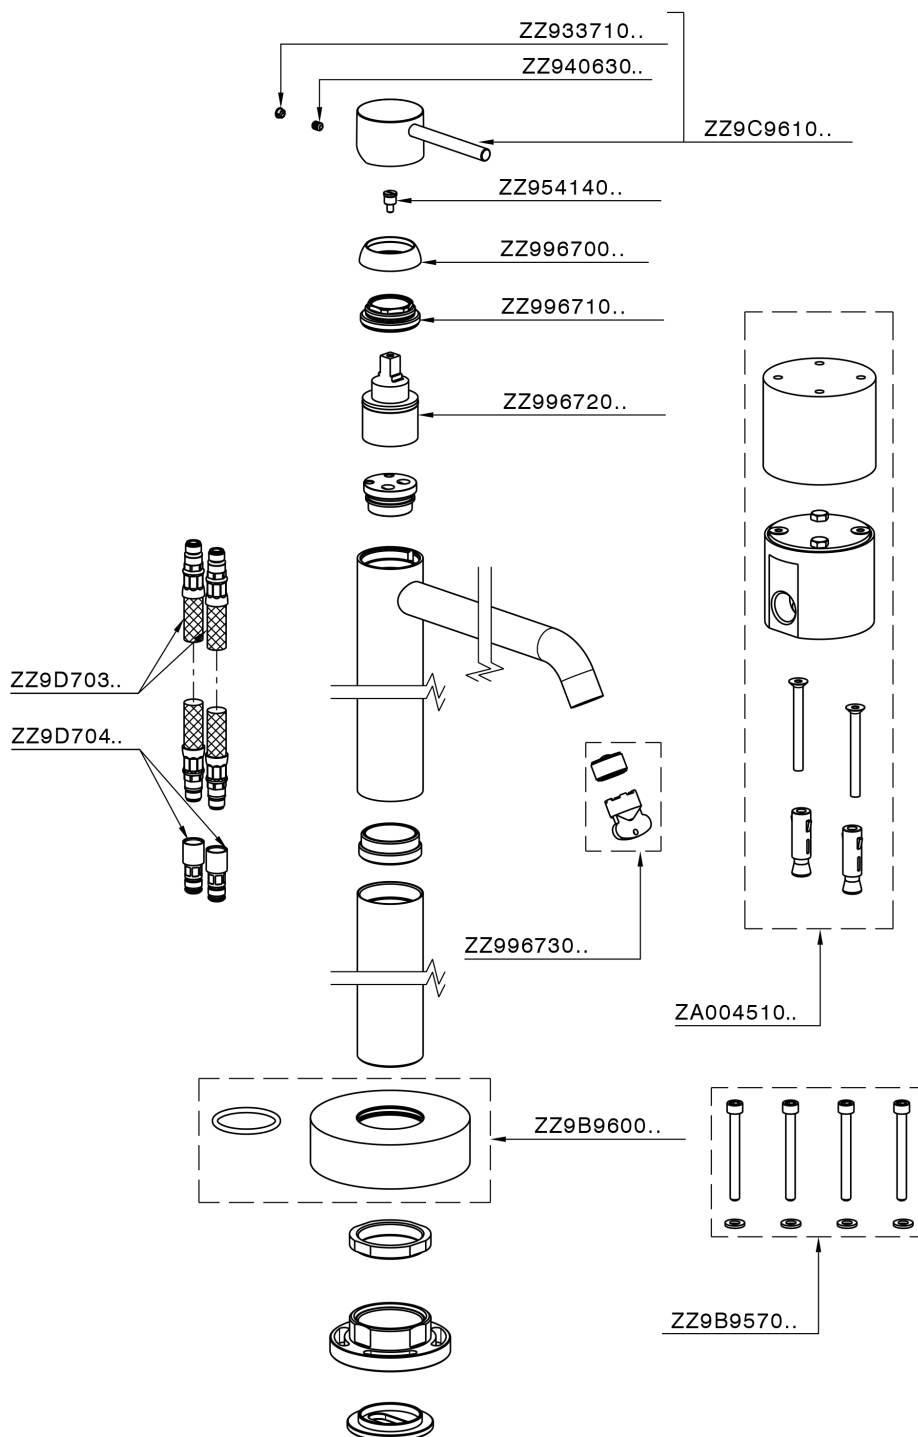

Parte esterna monocomando lavabo a pavimento M32_MT014510

MT014510

<http://www.huberitalia.com/parte-esterna-monocomando-lavabo-a-pavimento-m32-mt014510>

Parte incasso monocomando free-standing INCASSO_ZB004510

ZB004510

<http://www.huberitalia.com/parte-incasso-monocomando-free-standing-incasso-zb004510>

2025-04-04