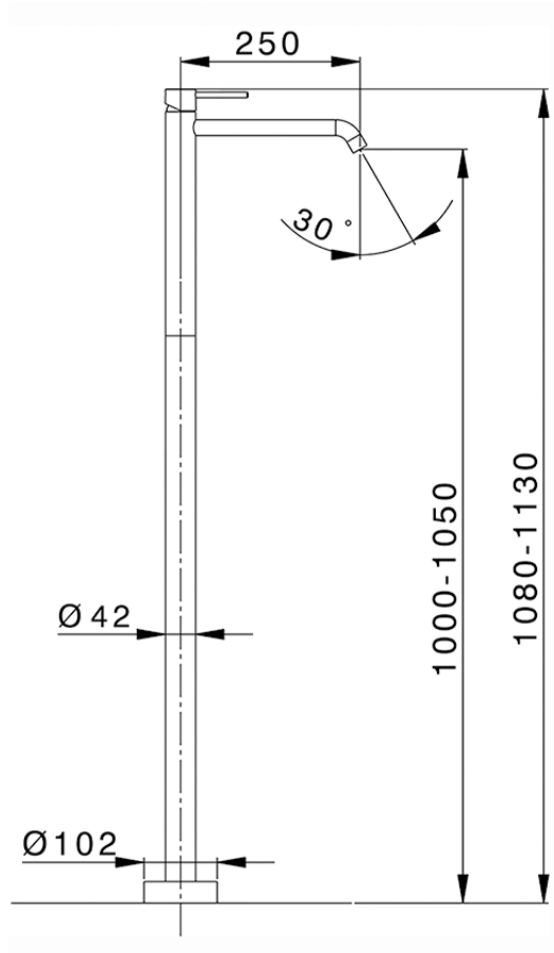

Parte esterna monocomando lavabo a pavimento M32\_MT014510

MT014510

<http://www.huberitalia.com/parte-esterna-monocomando-lavabo-a-pavimento-m32-mt014510>

ZB004510

<http://www.huberitalia.com/parte-incasso-monocomando-free-standing-incasso-zb004510>