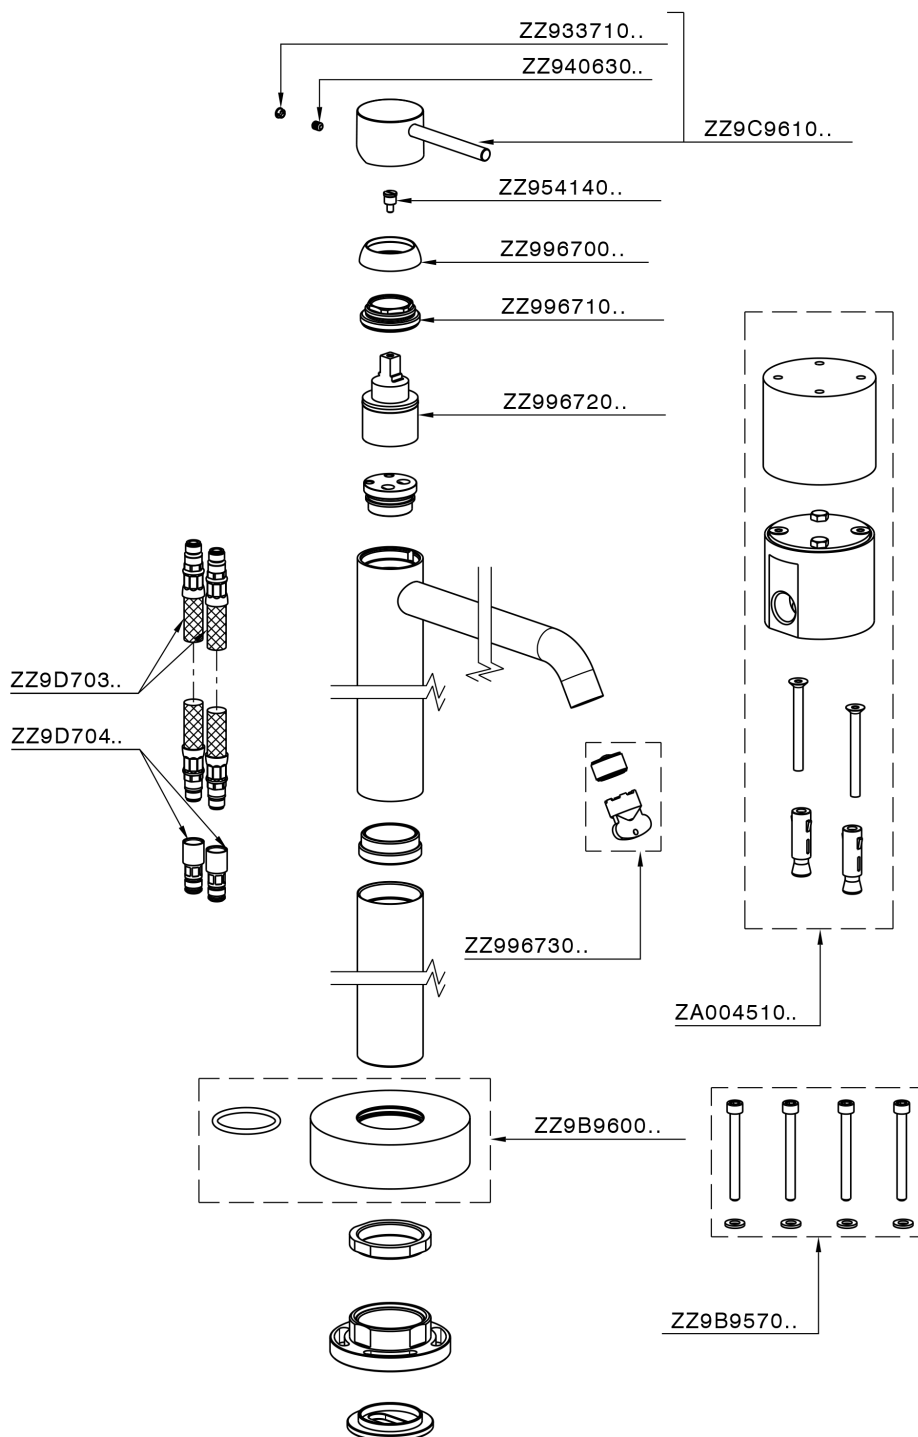

Parte esterna monocomando lavabo a pavimento M32_MT014510

MT014510

<http://www.huberitalia.com/parte-esterna-monocomando-lavabo-a-pavimento-m32-mt014510>

Parte incasso monocomando free-standing INCASSO_ZB004510

ZB004510

<http://www.huberitalia.com/parte-incasso-monocomando-free-standing-incasso-zb004510>

2025-04-03