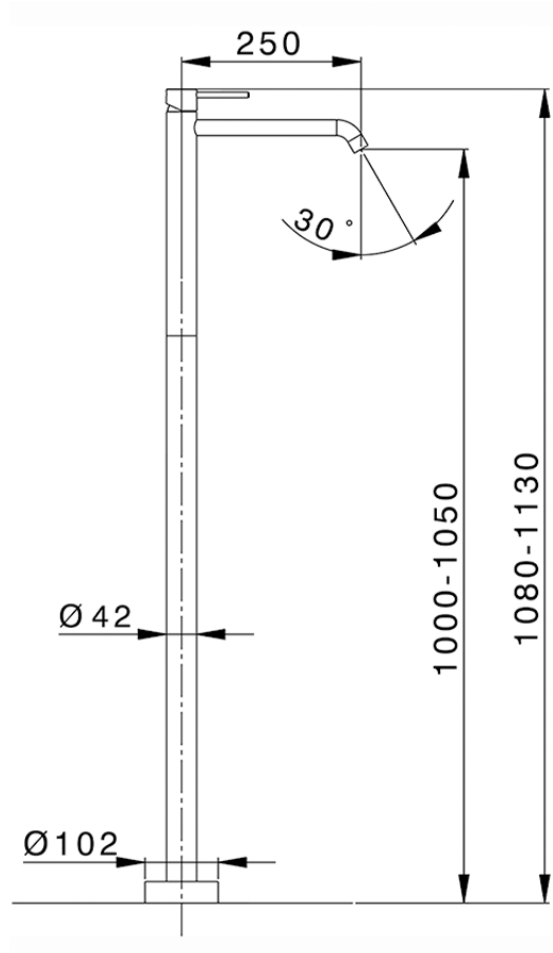

Parte esterna monocomando lavabo a pavimento M32\_MT014510

MT014510

<http://www.huberitalia.com/parte-esterna-monocomando-lavabo-a-pavimento-m32-mt014510>

ZB004510

<http://www.huberitalia.com/parte-incasso-monocomando-free-standing-incasso-zb004510>