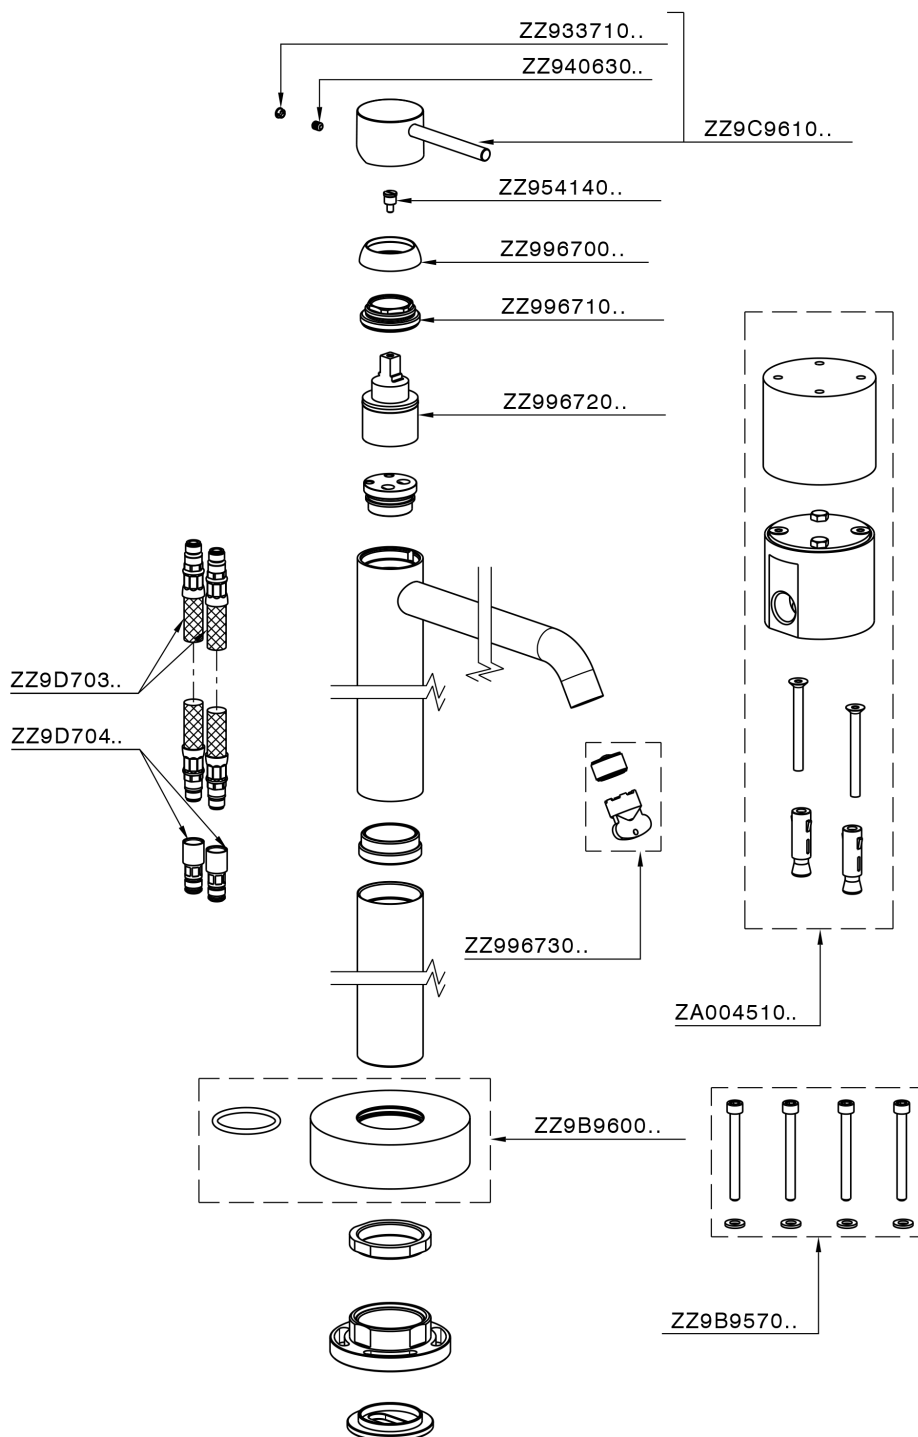

## Parte esterna monocomando lavabo a pavimento M32\_MT014510

MT014510

<http://www.huberitalia.com/parte-esterna-monocomando-lavabo-a-pavimento-m32-mt014510>

**Parte incasso monocomando free-standing INCASSO\_ZB004510**

ZB004510

<http://www.huberitalia.com/parte-incasso-monocomando-free-standing-incasso-zb004510>

2025-04-04