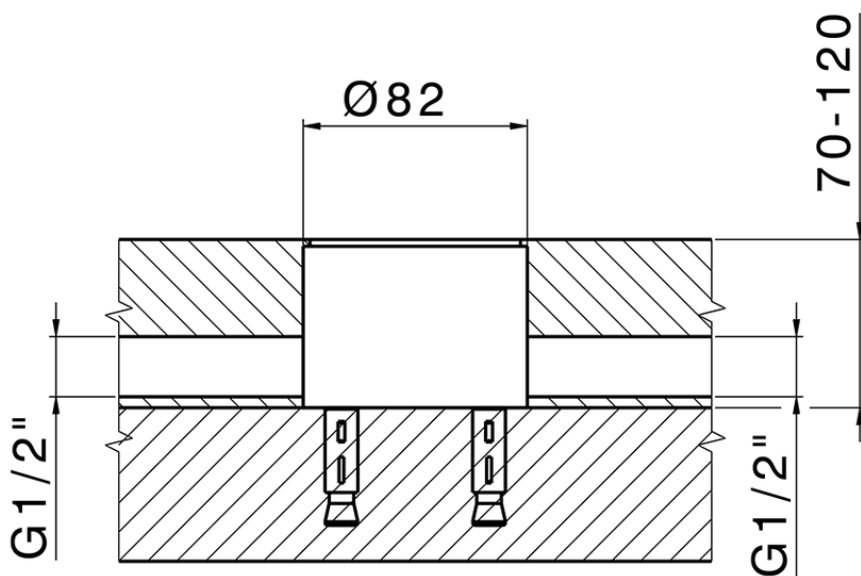

Parte esterna monocomando lavabo a pavimento M32_MT014510

MT014510

<http://www.huberitalia.com/parte-esterna-monocomando-lavabo-a-pavimento-m32-mt014510>

ZB004510

<http://www.huberitalia.com/parte-incasso-monocomando-free-standing-incasso-zb004510>