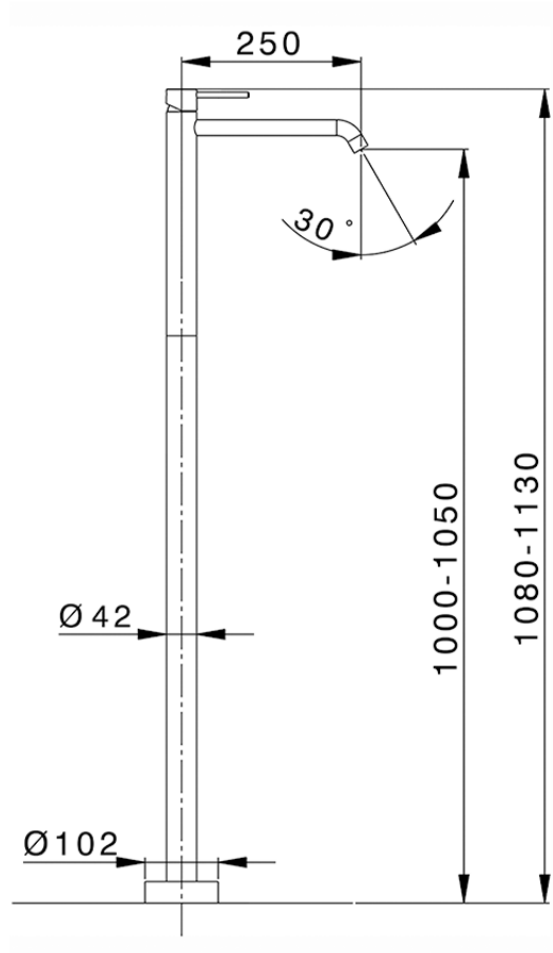

Parte esterna monocomando lavabo a pavimento M32_MT014510

MT014510

<http://www.huberitalia.com/parte-esterna-monocomando-lavabo-a-pavimento-m32-mt014510>

ZB004510

<http://www.huberitalia.com/parte-incasso-monocomando-free-standing-incasso-zb004510>