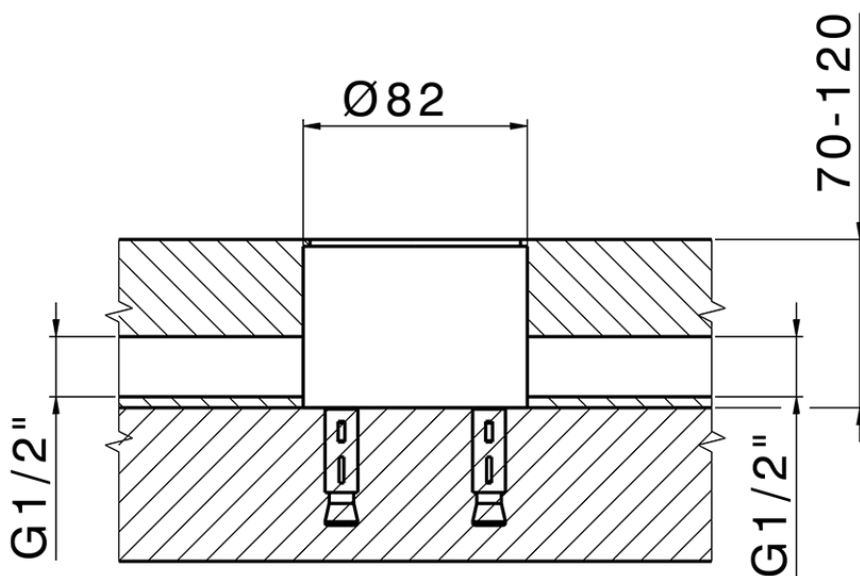

Parte esterna monocomando lavabo a pavimento M32_MT014510

MT014510

<http://www.huberitalia.com/parte-esterna-monocomando-lavabo-a-pavimento-m32-mt014510>

ZB004510

<http://www.huberitalia.com/parte-incasso-monocomando-free-standing-incasso-zb004510>