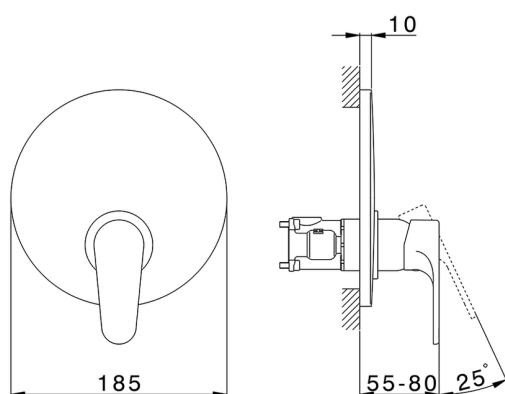

## Completo Monocomando per One-Box H3\_AH0BM010

MODELLO **AH0BM010**

Completo Monocomando per One-Box, 1 uscita, profondità minima di installazione 67 mm, senza parte incasso, per art. ZB00B030-ZB00B031

### CARATTERISTICHE

Ricambio Cartuccia **ZZ97179000**

**Cartuccia Monocomando 35 mm**

Installazione **Incasso**

Parti Incasso necessarie **ZB00B031**

**ZB00B030**