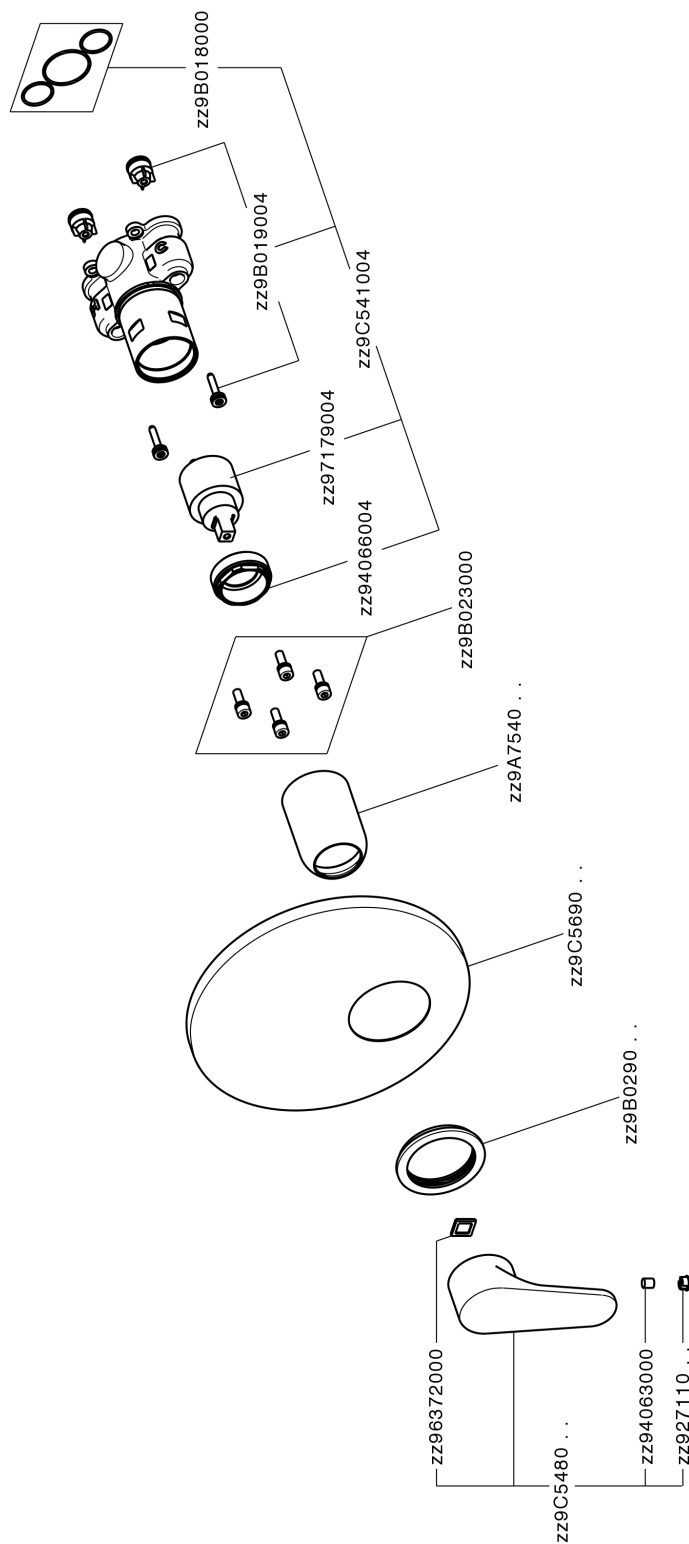

Completo Monocomando per One-Box H3_AH0BM010

AH0BM010

<http://www.huberitalia.com/completo-monocomando-per-one-box-h3-ah0bm010>