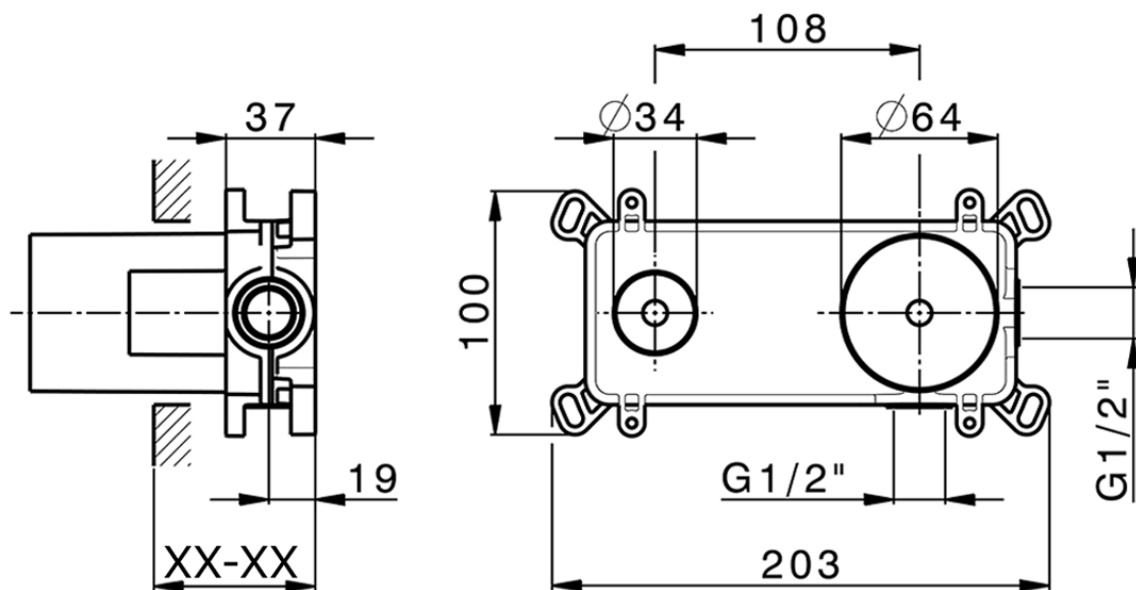

Parte esterna monocomando lavabo a parete M32_MT005510

MT005510

<http://www.huberitalia.com/parte-esterna-monocomando-lavabo-a-parete-m32-mt005510>

Piastra/Plate/Plaque/Platte/Placa

2-3mm: XX 56-76

10mm: XX 48-68