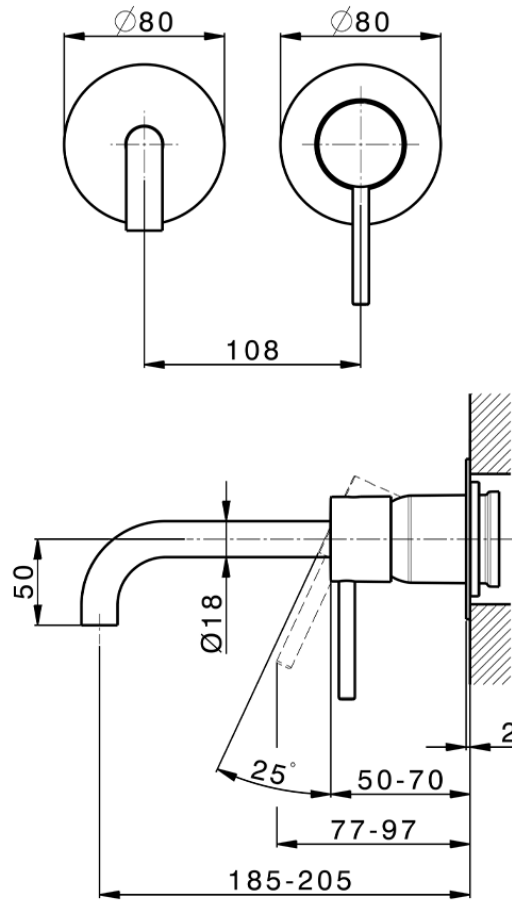

Parte esterna monocomando lavabo a parete M32\_MT005510

MT005510

<http://www.huberitalia.com/parte-esterna-monocomando-lavabo-a-parete-m32-mt005510>

Piastra/Plate/Plaque/Platte/Placa

2-3mm: XX 56-76

10mm: XX 48-68