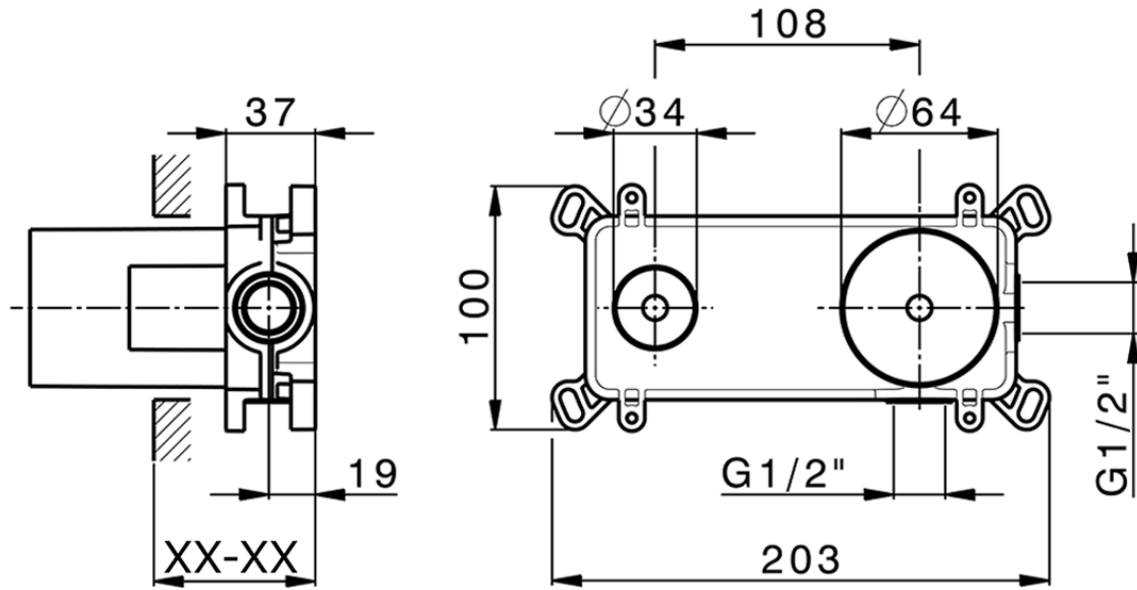

Parte esterna monocomando lavabo a parete M32\_MT005510

MT005510

<http://www.huberitalia.com/parte-esterna-monocomando-lavabo-a-parete-m32-mt005510>

Piastra/Plate/Plaque/Platte/Placa

2-3mm: XX 56-76

10mm: XX 48-68