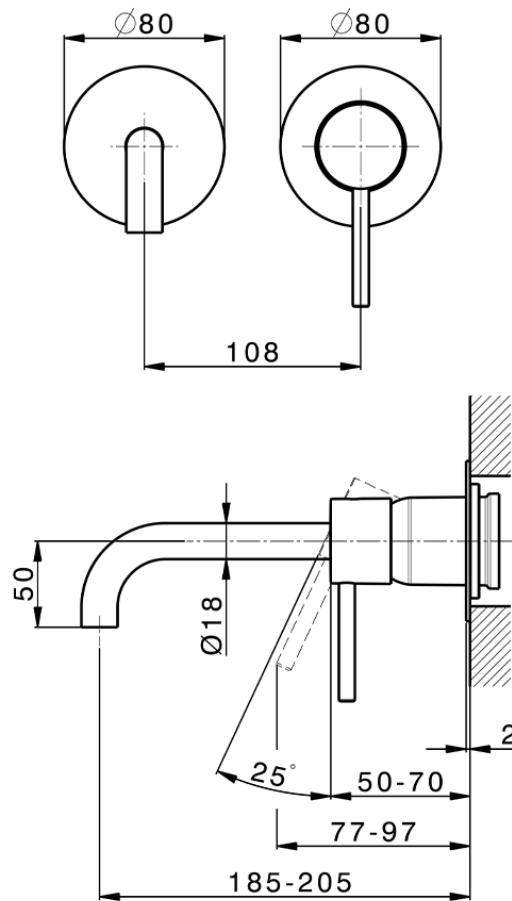

Parte esterna monocomando lavabo a parete M32_MT005510

MT005510

<http://www.huberitalia.com/parte-esterna-monocomando-lavabo-a-parete-m32-mt005510>

Piastra/Plate/Plaque/Platte/Placa

2-3mm: XX 56-76

10mm: XX 48-68