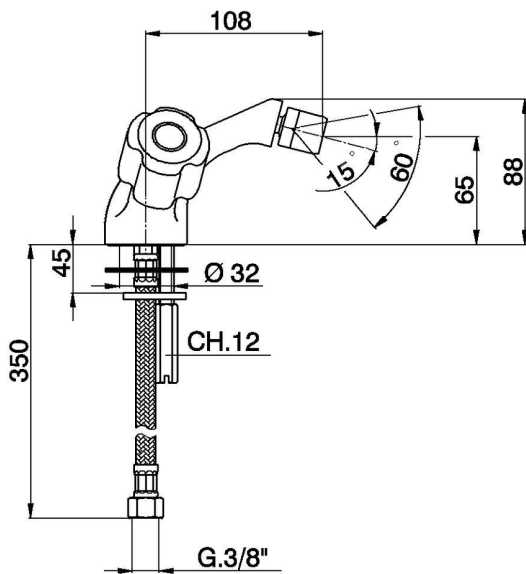

## Miscelatore bidet EVA\_EV000560

MODELLO **EV000560**

Miscelatore bidet, senza scarico automatico, flex inox G.3/8", senza maniglie

FINITURE DISPONIBILI

CARATTERISTICHE

2025-04-03