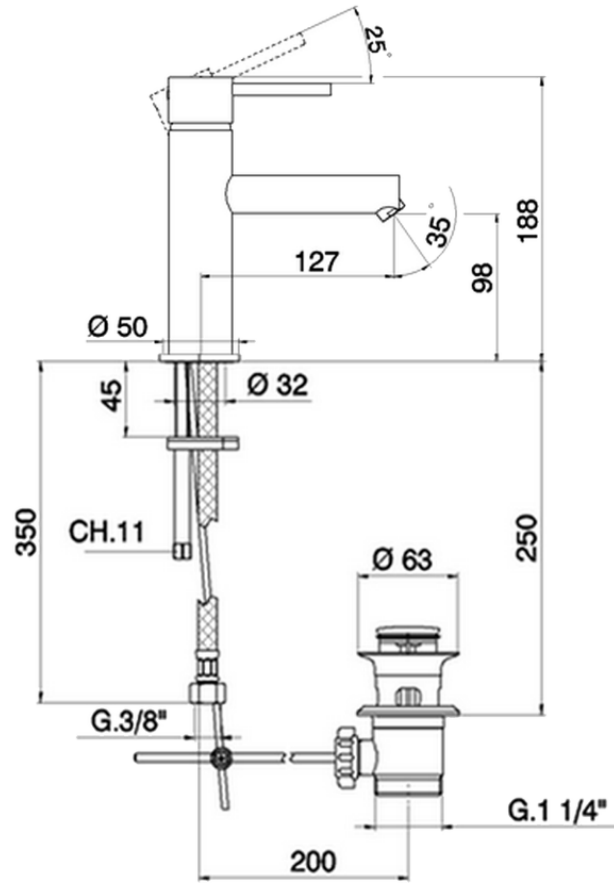

Miscelatore monocomando bidet large TRATTO EVO_TV000590

TV000590

<http://www.huberitalia.com/miscelatore-monocomando-bidet-large-tratto-evo-tv000590>

2025-04-04