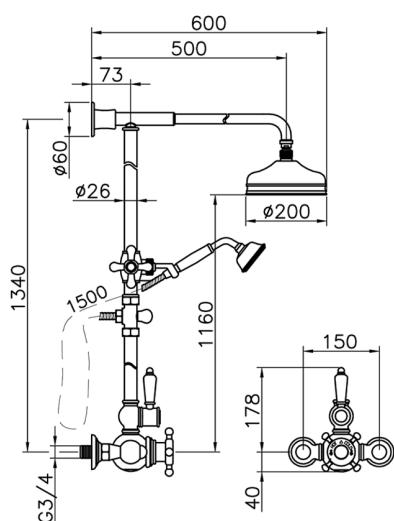

Colonna doccia termostatica 2 funzioni COLUMNS_590.VN21H.

MODELLO **590.VN21H.**

Colonna doccia termostatica 2 funzioni,deviatore 2 uscite,colonna fissa,supporto doccetta scorrevole,doccetta monogetto Classica D.78 mm in Ottone,soffione tondo D.200 mm in Ottone,flex Ottone 150 cm

FINITURE DISPONIBILI

-  **AC** AC Nichel Satinato Spazzolato
-  **AG** AG Oro Antico
-  **BA** BA Vecchio Bronzo
-  **CR** CR Cromo
-  **2W** 2W Oro Spazzolato

CARATTERISTICHE

Ricambio Cartuccia **24.04A.PP**