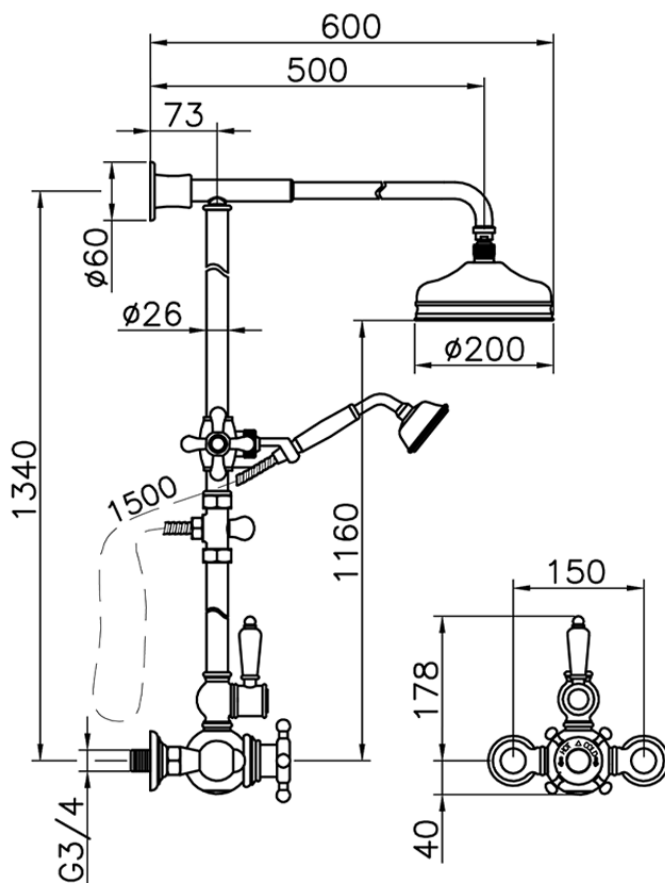

Colonna doccia termostatica 2 funzioni COLUMNS_590.VN21H.

590.VN21H.

<http://www.huberitalia.com/colonna-doccia-termostatica-2-funzioni-columns-590-vn21h>

2025-02-05