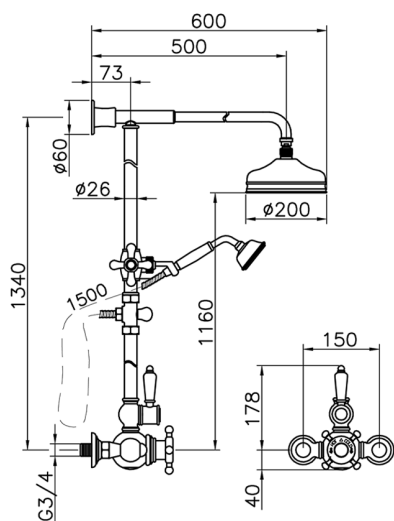

Colonna doccia termostatica 2 funzioni COLUMNS_590.VN21H.

MODELLO **590.VN21H.**

Colonna doccia termostatica 2 funzioni,deviatore 2 uscite,colonna fissa,supporto doccetta scorrevole,doccetta monogetto Classica D.78 mm in Ottone,soffione tondo D.200 mm in Ottone,flex Ottone 150 cm

FINITURE DISPONIBILI

-  **AC** AC Nichel Satinato Spazzolato
-  **AG** AG Oro Antico
-  **BA** BA Vecchio Bronzo
-  **CR** CR Cromo
-  **2W** 2W Oro Spazzolato

CARATTERISTICHE

Ricambio Cartuccia **24.04A.PP**