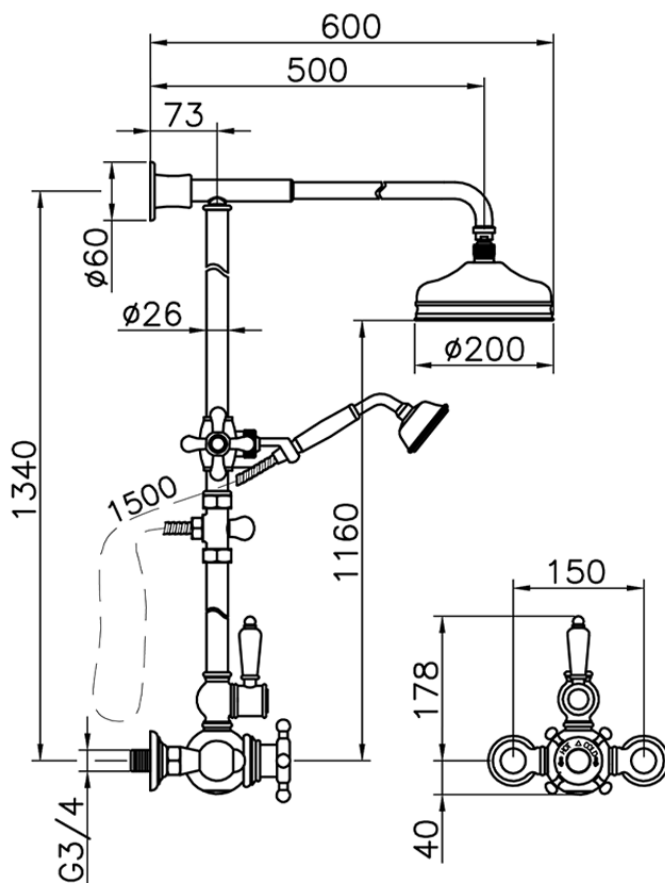

Colonna doccia termostatica 2 funzioni COLUMNS\_590.VN21H.

590.VN21H.

<http://www.huberitalia.com/colonna-doccia-termostatica-2-funzioni-columns-590-vn21h>

2025-02-05