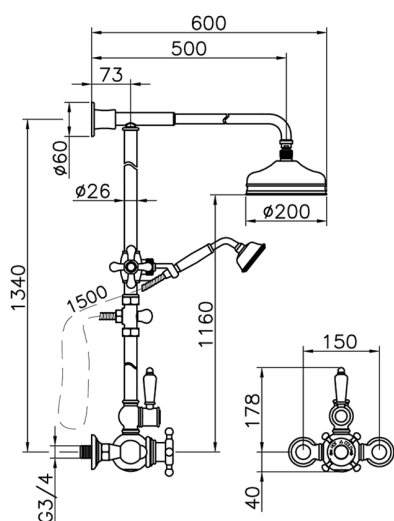

## Colonna doccia termostatica 2 funzioni COLUMNS\_590.VN21H.

MODELLO **590.VN21H.**

Colonna doccia termostatica 2 funzioni,deviatore 2 uscite,colonna fissa,supporto doccetta scorrevole,doccetta monogetto Classica D.78 mm in Ottone,soffione tondo D.200 mm in Ottone,flex Ottone 150 cm

### CARATTERISTICHE

Ricambio Cartuccia **24.04A.PP**

**Cartuccia Termostatica Plus P 8X20**